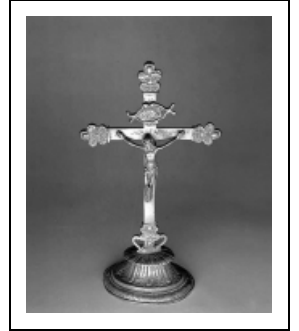

CROIX (CRUCIFIX)

Bourgogne-Franche-Comté, Jura
Vernantois

Situé dans : Église paroissiale Saint-Martin

Dossier IM39000385 réalisé en 1986 revu en
1992

Auteur(s) : Bernard Ducouret, Bernard Pontefract

Période(s) principale(s) : 19e siècle

Éléments descriptifs

Catégories : orfèvrerie

Iconographie :

Iconographie et décor : figure biblique (Christ en croix) ; ornementation (palmette, godrons)

figure biblique Christ en croix

ornementation palmette godrons