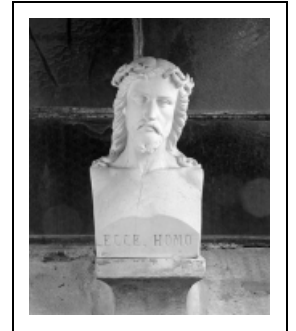

BUSTE : CHRIST

Bourgogne-Franche-Comté, Jura
Vernantois

Situé dans : Église paroissiale Saint-Martin

Dossier IM39000374 réalisé en 1986 revu en
1992

Auteur(s) : Bernard Ducouret, Bernard Pontefract

Période(s) principale(s) : 19e siècle

Éléments descriptifs

Catégories : sculpture

Structures : revers sculpté

Iconographie :

Iconographie et décor : figure biblique (Christ, en buste)
figure biblique Christ en buste

Informations complémentaires