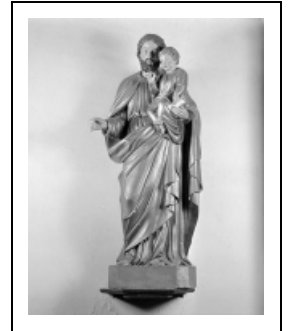

STATUE : SAINT JOSEPH ET L'ENFANT

Bourgogne-Franche-Comté, Jura
Saint-Didier
rue du Vieux Mont

Situé dans : Église paroissiale Saint-Martin

Dossier IM39000354 réalisé en 1986 revu en
1992

Auteur(s) : Bernard Ducouret, Bernard Pontefract

Période(s) principale(s) : 1ère moitié 19e siècle

Éléments descriptifs

Catégories : sculpture

Structures : évidemment obturé au revers

Iconographie :

Iconographie et décor : figures bibliques (saint Joseph, Enfant Jésus)
figures bibliques saint Joseph Enfant Jésus