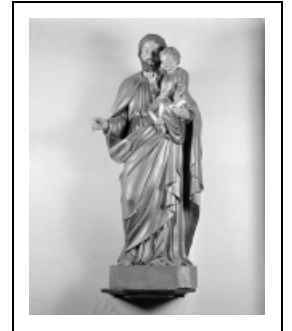

## STATUE : SAINT JOSEPH ET L'ENFANT

Bourgogne-Franche-Comté, Jura  
Saint-Didier  
rue du Vieux Mont

Situé dans : Église paroissiale Saint-Martin

Dossier IM39000354 réalisé en 1986 revu en  
1992

Auteur(s) : Bernard Ducouret, Bernard Pontefract