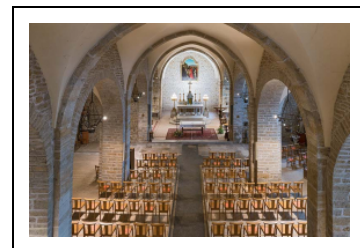

LE MOBILIER DE L'ÉGLISE PAROISSIALE SAINT-GRÉGOIRE

Bourgogne-Franche-Comté, Jura
Montmorot
rue des Familiers

Situé dans : Église paroissiale Saint-Grégoire

Dossier IM39000348 réalisé en 1986 revu en
1992

Auteur(s) : Bernard Ducouret, Bernard Pontefract

Informations complémentaires

- **Liste des objets non étudiés** : <https://patrimoine.bourgognefranchecomte.fr/gtrudov/IM39000348/index.htm>

Aire d'étude et canton : Lons-le-Saunier périphérie

© Région Bourgogne-Franche-Comté, Inventaire du patrimoine