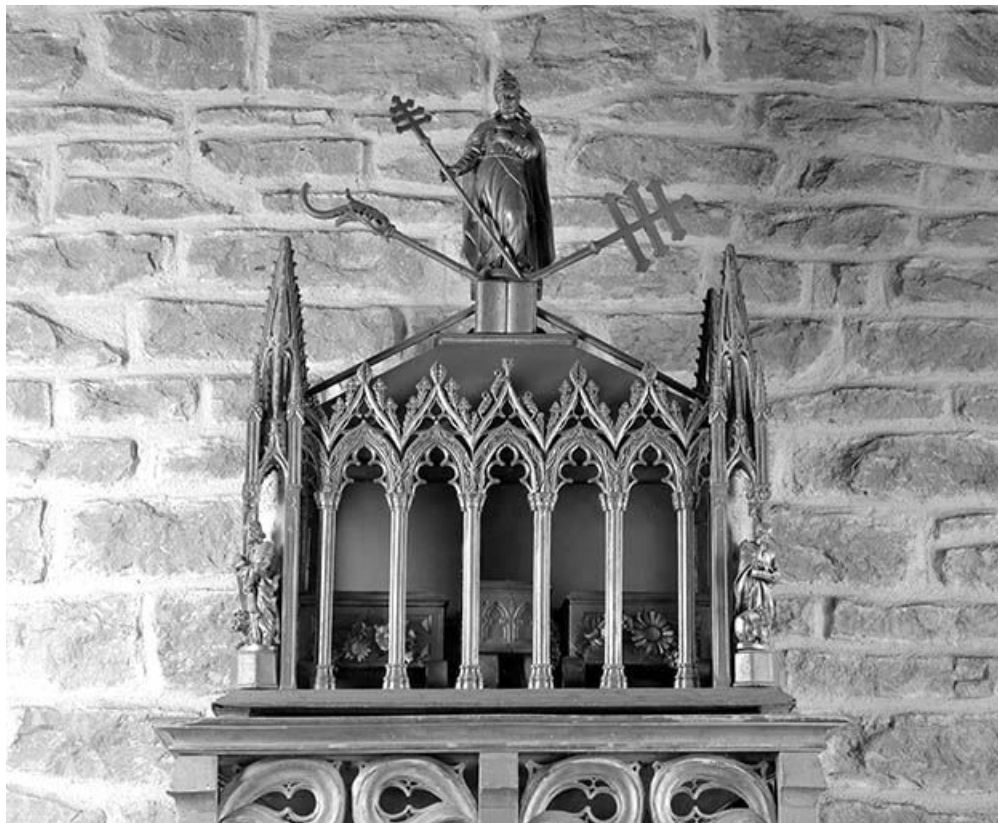

Vue de face.

39, Montmorot

N° de l'illustration : 19893900985X

Date : 1989

Auteur : Jérôme Mongreville

Reproduction soumise à autorisation du titulaire des droits d'exploitation

© Région Bourgogne-Franche-Comté, Inventaire du patrimoine