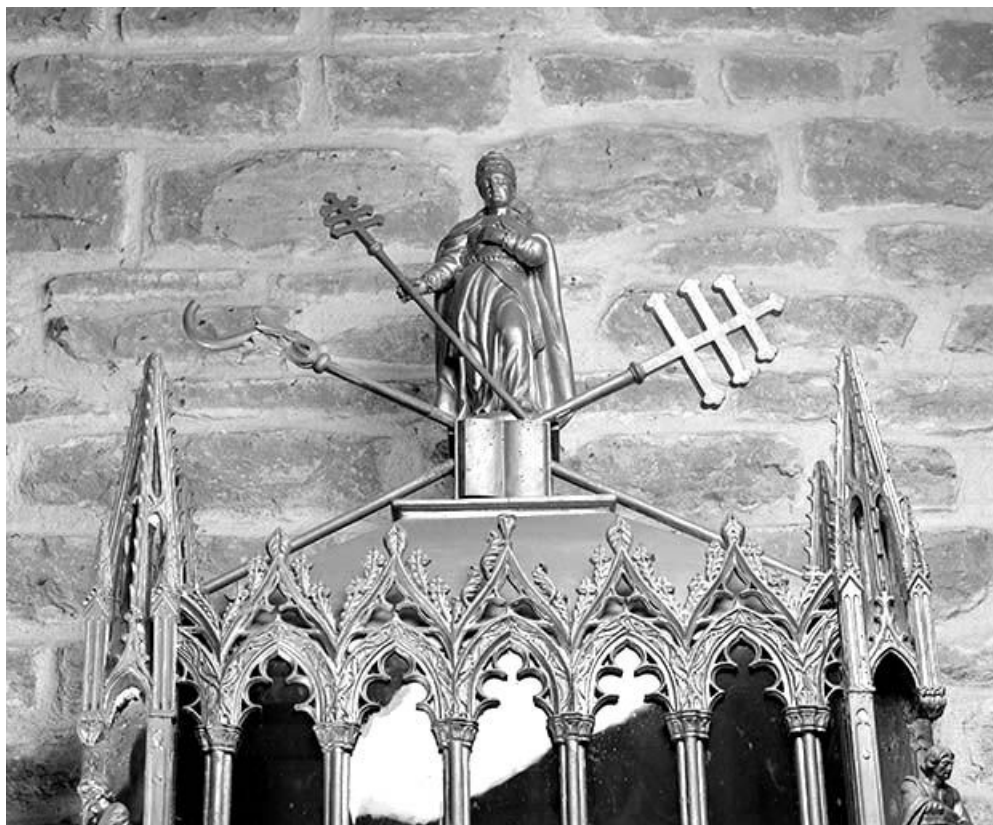

La statuette de saint Grégoire au sommet de la châsse.
39, Montmorot

N° de l'illustration : 19893900986X

Date : 1989

Auteur : Jérôme Mongreville

Reproduction soumise à autorisation du titulaire des droits d'exploitation

© Région Bourgogne-Franche-Comté, Inventaire du patrimoine