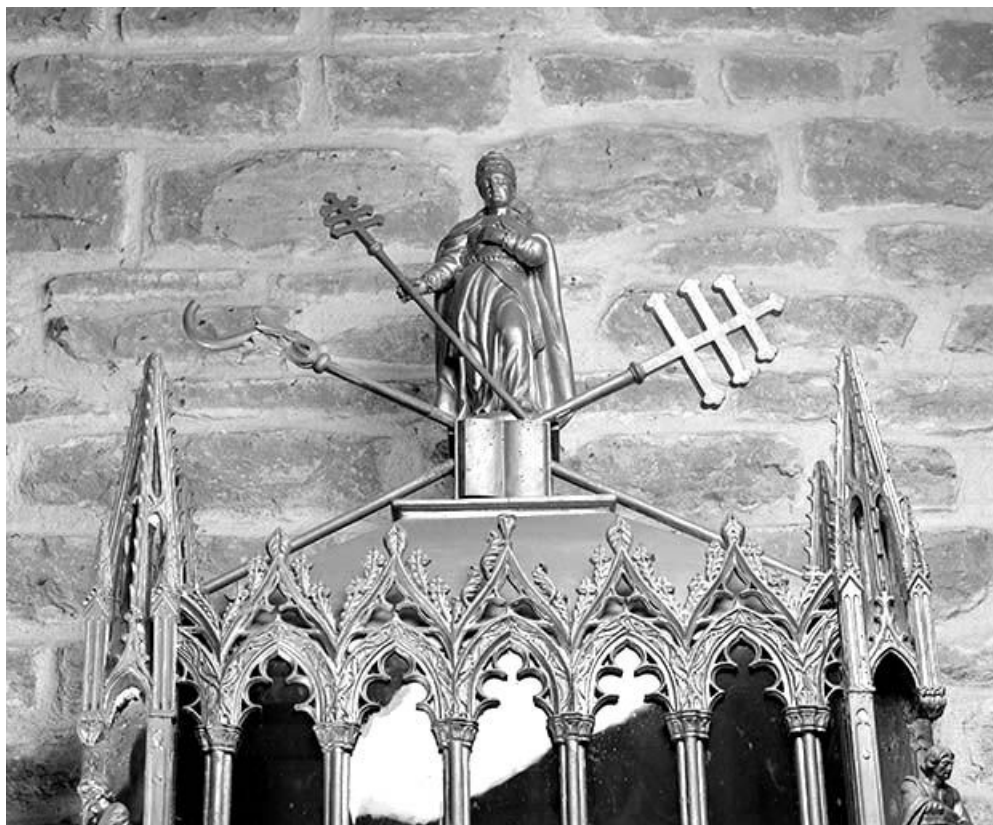

Date : 1989

Auteur : Jérôme Mongreville

Reproduction soumise à autorisation du titulaire des droits d'exploitation

© Région Bourgogne-Franche-Comté, Inventaire du patrimoine

La statuette de saint Grégoire au sommet de la châsse.
39, Montmorot