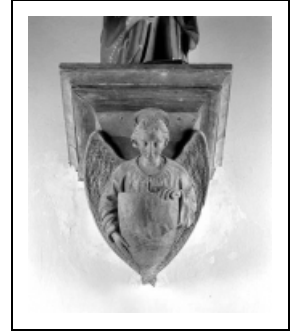

## 2 CONSOLES : ANGES PORTE-ÉCUSSON

Bourgogne-Franche-Comté, Jura  
Messia-sur-Sorne

Situé dans : Église paroissiale Saint-Désiré

Dossier IM39000302 réalisé en 1986 revu en  
1992

Auteur(s) : Bernard Ducouret, Bernard Pontefract

### Éléments descriptifs

**Catégories :** sculpture

### Iconographie :

Iconographie et décor : figures bibliques (ange, écusson)  
figures bibliques ange écusson