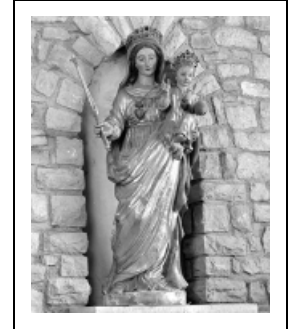

## LE MOBILIER DE L'ÉGLISE PAROISSIALE DE LA NATIVITÉ-DE-LA-VIERGE

Bourgogne-Franche-Comté, Jura  
Macornay

Situé dans : Église paroissiale de la Nativité-de-la-Vierge

Dossier IM39000292 réalisé en 1986 revu en 1991  
Auteur(s) : Bernard Ducouret, Bernard Pontefract