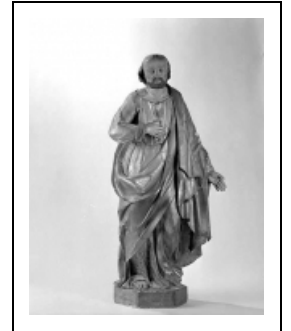

STATUE : APÔTRE (N° 2)

Bourgogne-Franche-Comté, Jura
Macornay

Situé dans : Église paroissiale de la Nativité-de-la-Vierge

Dossier IM39000284 réalisé en 1986 revu en 1991
Auteur(s) : Bernard Ducouret, Bernard Pontefract

Période(s) principale(s) : 19e siècle

Description

Visage et mains peints au naturel ; assemblages nombreux dont seuls sont visibles ceux de la main gauche et du pan du manteau entourant le bras gauche

Éléments descriptifs

Catégories : sculpture

Structures : revers sculpté

Iconographie :

Iconographie et décor : figure biblique (Apôtre)

figure biblique Apôtre

Informations complémentaires

- **Voir le dossier numérisé :** <https://patrimoine.bourgognefranchecomte.fr/gtrudov/IM39000284/index.htm>