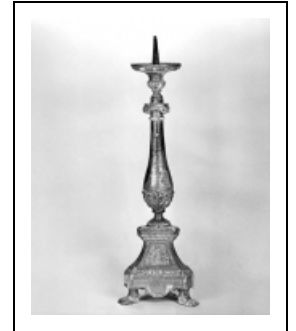

6 CHANDELIERS D'AUTEL

Bourgogne-Franche-Comté, Jura
Frébuans
Saint-Georges

Situé dans : Chapelle Saint-Georges-des-Champs

Dossier IM39000255 réalisé en 1986 revu en
1991

Auteur(s) : Bernard Ducouret, Bernard Pontefract

Période(s) principale(s) : 18e siècle

Éléments descriptifs

Catégories : sculpture

Iconographie :

Iconographie et décor : ornementation (blé, raisin, palmette)
ornementation blé raisin palmette

État de conservation :