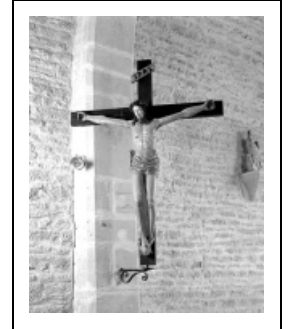

## CROIX : CHRIST EN CROIX

Bourgogne-Franche-Comté, Jura  
Frébuans  
Saint-Georges

Situé dans : Chapelle Saint-Georges-des-Champs

Dossier IM39000254 réalisé en 1986 revu en  
1991

Auteur(s) : Bernard Ducouret, Bernard Pontefract

#### Iconographie :

Iconographie et décor : figure biblique (Christ en croix)  
figure biblique Christ en croix