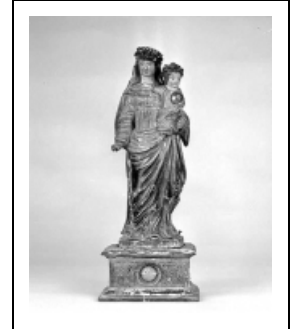

## STATUETTE-RELIQUAIRE : VIERGE À L'ENFANT

Bourgogne-Franche-Comté, Jura  
L'Étoile

Situé dans : Église paroissiale Saint-Corneille

Dossier IM39000239 réalisé en 1986 revu en  
1991

Auteur(s) : Bernard Ducouret, Bernard Pontefract

### Iconographie :

Iconographie et décor : figures bibliques (Vierge à l'Enfant, globe)  
figures bibliques Vierge à l'Enfant globe