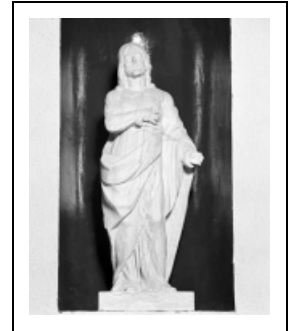

CROIX : CHRIST EN CROIX

Bourgogne-Franche-Comté, Jura
Courlaoux

Situé dans : Église paroissiale de l'Assomption

Dossier IM39000208 réalisé en 1986 revu en
1991

Auteur(s) : Bernard Ducouret, Bernard Pontefract

Période(s) principale(s) : 1ère moitié 19e siècle

Description

Seul le socle est rapporté

Éléments descriptifs

Catégories : sculpture

Structures : revers ébauché

Iconographie :

Iconographie et décor : figure biblique (Christ)
figure biblique Christ