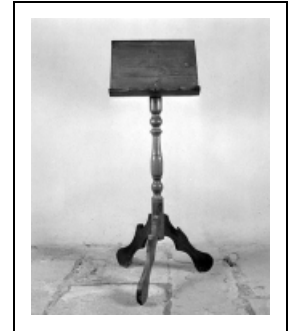

LUTRIN

Bourgogne-Franche-Comté, Jura
Courlaoux

Situé dans : Église paroissiale de l'Assomption

Dossier IM39000204 réalisé en 1986 revu en
1991

Auteur(s) : Bernard Ducouret, Bernard Pontefract

Période(s) principale(s) : 1ère moitié 19e siècle

Éléments descriptifs

Catégories : menuiserie

Structures : pied 3

Informations complémentaires

- **Voir le dossier numérisé** : <https://patrimoine.bourgognefranchecomte.fr/gtrudov/IM39000204/index.htm>

Aire d'étude et canton : Lons-le-Saunier périphérie

Dénomination : lutrin

© Région Bourgogne-Franche-Comté, Inventaire du patrimoine