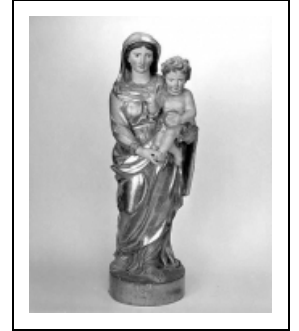

## STATUE : VIERGE À L'ENFANT

Bourgogne-Franche-Comté, Jura  
Courlans

Situé dans : Église paroissiale Saint-Didier

Dossier IM39000196 réalisé en 1986 revu en  
1991

Auteur(s) : Bernard Ducouret, Bernard Pontefract

### Iconographie :

Iconographie et décor : figures bibliques (Vierge à l'Enfant)  
figures bibliques Vierge à l'Enfant