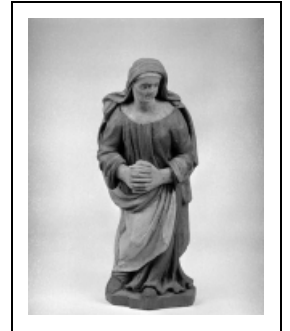

## STATUE : SAINTE

Bourgogne-Franche-Comté, Jura  
Condamine

Situé dans : Chapelle de la Nativité-de-la-Vierge

Dossier IM39000162 réalisé en 1986 revu en  
1991

Auteur(s) : Bernard Ducouret, Bernard Pontefract

### Éléments descriptifs

**Catégories :** sculpture

**Structures :** revers plat

### Iconographie :

Iconographie et décor : figure (sainte : ?, debout, voile, prière)

figure sainte debout voile prière