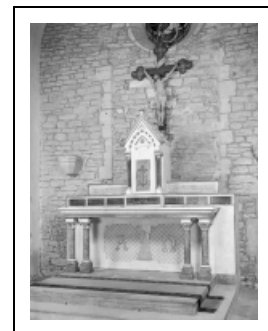

LE MOBILIER DE L'ÉGLISE PAROISSIALE SAINT-GEORGES

Bourgogne-Franche-Comté, Jura
Chilly-le-Vignoble

Situé dans : Église paroissiale Saint-Georges

Dossier IM39000159 réalisé en 1986 revu en
1991

Auteur(s) : Bernard Ducouret, Bernard Pontefract