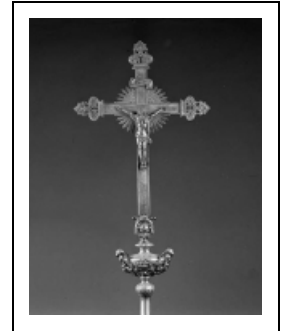

## 1ÈRE CROIX DE PROCESSION

Bourgogne-Franche-Comté, Jura  
Chilly-le-Vignoble

Situé dans : Église paroissiale Saint-Georges

Dossier IM39000154 réalisé en 1986 revu en  
1991

Auteur(s) : Bernard Ducouret, Bernard Pontefract

### Iconographie :

Iconographie et décor : figure biblique (Christ en croix) ; figure biblique (sainte Madeleine) ; figure biblique (serpent, globe) ; figure biblique (angelot) ; figure biblique (Sacré-Coeur, couronne : épine) ; figure biblique (Sacré-Coeur, épée) ; ornementation (palmette)

figure biblique Christ en croix

figure biblique sainte Madeleine

figure biblique serpent globe

figure biblique angelot

figure biblique Sacré-Coeur couronne épine

figure biblique Sacré-Coeur épée

ornementation palmette