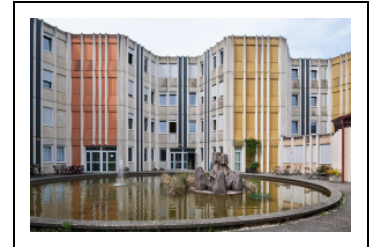

SCULPTURE

Bourgogne-Franche-Comté, Doubs
Besançon
1 rue Rembrandt

Situé dans : Lycée Victor Hugo

Dossier IM25005241 réalisé en
2011

Auteur(s) : Philippe Mairot

Historique

Cette oeuvre a été réalisée dans le cadre du décret du 18 mai 1951 dit du 1% artistique : "1 % des sommes consacrées pour chaque construction d'établissement scolaire ou universitaire devra financer la réalisation d'une oeuvre d'art contemporain intégrée au projet architectural". Elle a fait l'objet d'un agrément par arrêté du 27 novembre 1979 par la commission nationale des travaux de décoration des édifices publics, qui l'avait examinée le 9 octobre 1979 et avait demandé "l'immersion totale du socle afin que les pieds des personnages soient à fleur d'eau". Dans le projet du 24 juillet 1979, le montant est estimé à 106 000 f.

Période(s) principale(s) : 4e quart 20e siècle

Dates : 1980

Auteur(s) de l'oeuvre :

Bleu Annie (sculpteur)

Description

L'oeuvre "en béton projeté de couleur terre cuite représente trois personnages adossés les uns aux autres, contemplant la pluralité de l'avenir", en ronde-bosse, stylisés, assis, jambes ouvertes. Elle se situe dans un bassin d'eau occupant un patio au centre des bâtiments, "conçus à partir de lignes verticales, dont la polychromie se refléterait dans le bassin" selon les termes de l'architecte Tournier. "