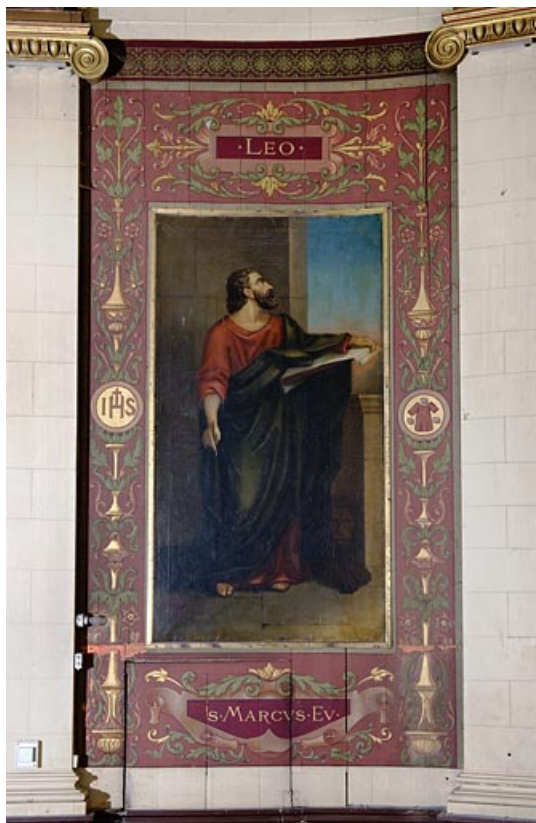

Saint Marc.

25, Rougemont quartier de la Citadelle

N° de l'illustration : 20102500181NUC4A

Date : 2010

Auteur : Jérôme Mongreville

Reproduction soumise à autorisation du titulaire des droits d'exploitation

© Région Bourgogne-Franche-Comté, Inventaire du patrimoine