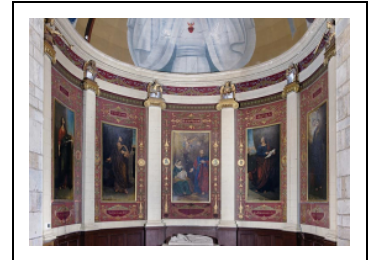

## ENSEMBLE DE 5 TABLEAUX : LES EVANGÉLISTES ET LA SAINTE FAMILLE

Bourgogne-Franche-Comté, Doubs  
Rougemont  
quartier de la Citadelle

Emplacement : Choeur

Dossier IM25005180 réalisé en 2010

Auteur(s) : Liliane Hamelin, Christophe  
Jacques

### Historique

Ces tableaux ont été exécutés par le peintre Claude-Lucien Blondeau (1822-1864) en 1843, lors des travaux de restauration de l'édifice par l'architecte Clerc de Baume-les-Dames. Le tableau central représentant la sainte Famille ne semble pas de la même main et pourrait être contemporain du maître-autel (1902), ainsi que le décor autour des tableaux, notamment les symboles des Evangélistes.

### Description

Les cinq tableaux sont insérés dans les lambris du choeur.

### Éléments descriptifs

**Catégories :** peinture

**Iconographie :**

Les Evangélistes en pied

Sainte Famille