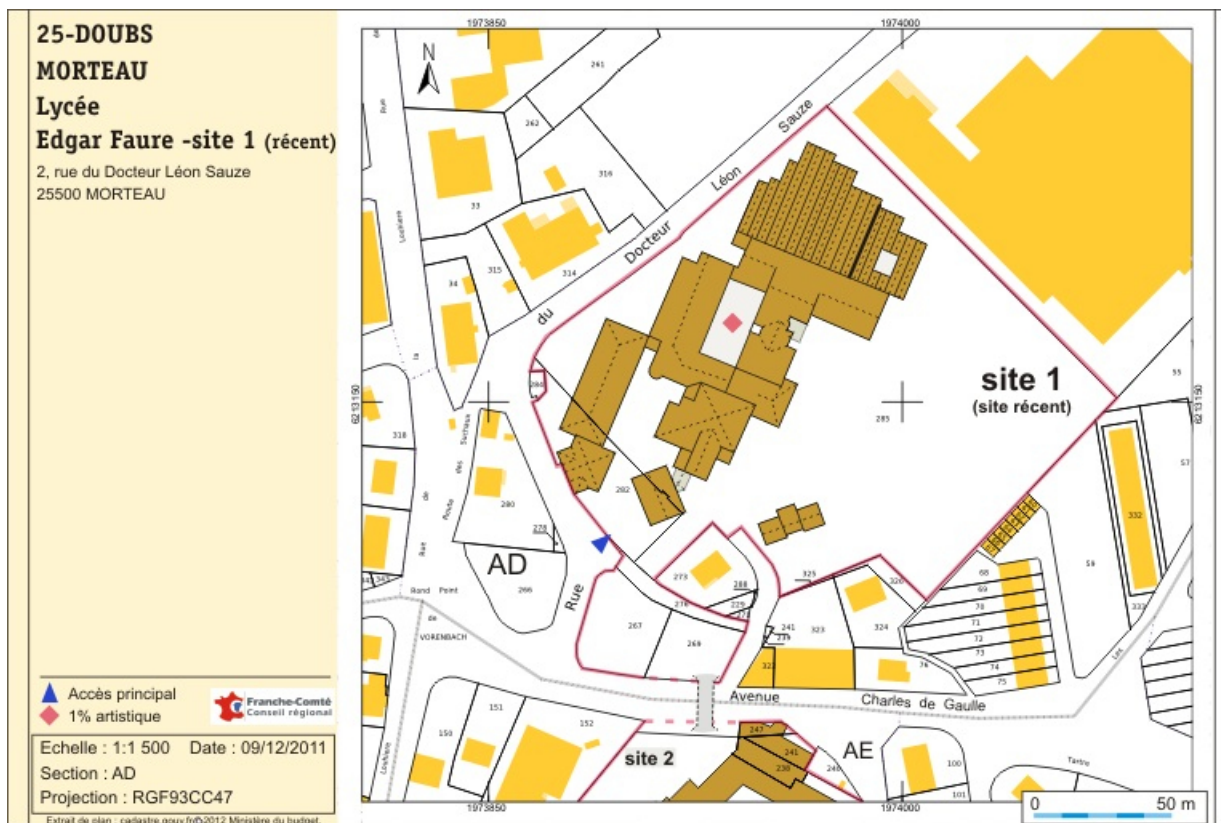

Dénomination : sculpture, carrelage mural

© Région Bourgogne-Franche-Comté, Inventaire du patrimoine

Plan de localisation. Extrait du plan cadastral numérisé, 2012, section AD, échelle 1:1000 réduite à 1:1500. Source : Direction générale des Finances Publiques - Cadastre ; mise à jour : 2011.