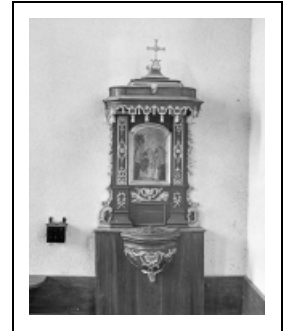

LE MOBILIER DE L'ÉGLISE PAROISSIALE DE LA PRÉSENTATION DE NOTRE-DAME

Bourgogne-Franche-Comté, Doubs
Métabief

Situé dans : Église paroissiale de la Présentation-de-Notre-Dame

Dossier IM25003080 réalisé en 1978 revu en 2005

Auteur(s) : Liliane Hamelin

Historique

Elevée en 1843, l'église paroissiale de la Présentation de Notre-Dame, a remplacé une chapelle plus ancienne située à l'intérieur du cimetière. Les fonts baptismaux, les statues de saint Pierre et saint Paul et l'ensemble des quatre statues des Évangélistes du 18^e siècle proviennent sans doute de cet édifice primitif. Le maître-autel, le bénitier, le tableau de la Présentation de la Vierge au temple sont contemporains de la construction de l'édifice. Les verrières qui ferment le chœur, la clôture de chœur de la maison Saint Eve Frères fondateurs à Besançon, les bancs de fidèle, les deux statues en bois doré de l'Immaculée Conception et de saint Joseph, la chaire à prêcher mutilée, les retables des deux autels secondaires en dépôt dans un local au-dessus de la sacristie et les chandeliers du maître-autel n'ont pas été retenus pour l'étude.