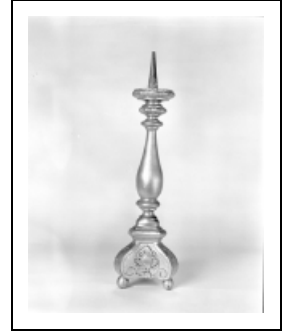

## 2E ENSEMBLE DE 4 CHANDELIERS D'AUTEL

Bourgogne-Franche-Comté, Doubs  
Métabief

Situé dans : Église paroissiale de la Présentation-de-Notre-Dame

Dossier IM25003078 réalisé en 1978 revu en 2005  
Auteur(s) : Bernard Lardière, Liliane Hamelin

### Description

Ensemble de 4 chandeliers tripodes reposant sur trois boules.