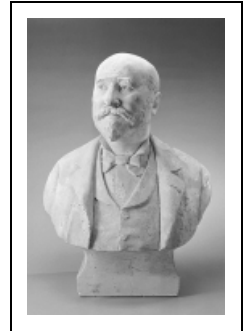

BUSTE : LOUIS-JULES GRUEY

Bourgogne-Franche-Comté, Doubs
Besançon
la Bouloie - 34 avenue de l' Observatoire

Situé dans : [Bibliothèque](#)

Dossier IM25001796 réalisé en 2002 revu en 2005

Auteur(s) : Laurent Poupard

Historique

Le buste de Louis-Jules Gruey (1837-1902), astronome et mathématicien, directeur de l'observatoire de Besançon de 1881 à 1902, a été exécuté en 1896 par le sculpteur Albert Pasche, élève de Falguière et de Mercié, qui fut professeur à l'Ecole des Beaux-Arts de Besançon.

Période(s) principale(s) : 4e quart 19e siècle

Dates : 1896 (porte la date)

Auteur(s) de l'oeuvre :

Albert Pasche (sculpteur), Louis-Jules Gruey (modèle)

Description

Le buste en plâtre blanc repose sur un piédouche rectangulaire. Vêtu d'une chemise dont le col amidonné est fermé par un noeud papillon, d'un gilet et d'une veste portant une décoration, le directeur regarde vers sa droite.

Éléments descriptifs

Catégories : sculpture

Structures : revers évidé

Iconographie :

L'astronome et mathématicien Louis-Jules Gruey est représenté en buste de face, sans bras.

portrait homme en buste de face homme de sciences astronomie décoration