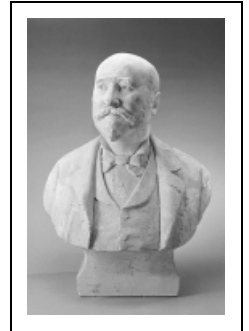

BUSTE : LOUIS-JULES GRUEY

Bourgogne-Franche-Comté, Doubs
Besançon
la Bouloie - 34 avenue de l' Observatoire

Situé dans : [Bibliothèque](#)

Dossier IM25001796 réalisé en 2002 revu en 2005

Auteur(s) : Laurent Poupard

Historique

Le buste de Louis-Jules Gruey (1837-1902), astronome et mathématicien, directeur de l'observatoire de Besançon de 1881 à 1902, a été exécuté en 1896 par le sculpteur Albert Pasche, élève de Falguière et de Mercié, qui fut professeur à l'Ecole des Beaux-Arts de Besançon.

Période(s) principale(s) : 4e quart 19e siècle

Dates : 1896 (porte la date)

Auteur(s) de l'oeuvre :

Albert Pasche (sculpteur), Louis-Jules Gruey (modèle)

Description

Le buste en plâtre blanc repose sur un piédouche rectangulaire. Vêtu d'une chemise dont le col amidonné est fermé par un noeud papillon, d'un gilet et d'une veste portant une décoration, le directeur regarde vers sa droite.

Éléments descriptifs

Catégories : sculpture

Structures : revers évidé

Iconographie :

L'astronome et mathématicien Louis-Jules Gruey est représenté en buste de face, sans bras.

portrait homme en buste de face homme de sciences astronomie décoration