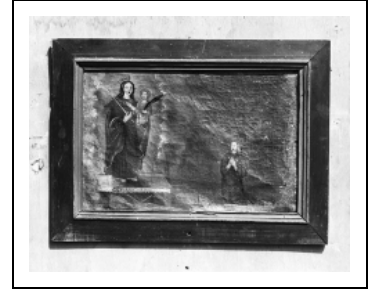

## 4 TABLEAUX EX-VOTO : L'APPARITION DE LA VIERGE À L'ENFANT

Bourgogne-Franche-Comté, Doubs  
La Cluse-et-Mijoux  
Montpetot

Situé dans : Chapelle de l'Assomption

Dossier IM25001555 réalisé en 1982 revu en 2003

### Historique

L'ensemble de ces 4 ex-voto, tableaux date de la seconde moitié du 17e siècle.

**Période(s) principale(s) :** 2e moitié 17e siècle

#### Iconographie :

Iconographie et décor : Vierge à l'Enfant : apparition, femme : prière, agenouillé ; Vierge à l'Enfant : apparition, religieuse : prière, agenouillé ; Vierge à l'Enfant : apparition, femme, enfant, prêtre : prière, agenouillé ; Vierge à l'Enfant : apparition ; femme : agenouillé, prière ; fillette : agenouillé, prière ; lit : homme, maladie. La Vierge d'Einsiedeln est représentée à l'intérieur d'un édifice qui évoque @@La fontaine de Marie@@ d'Einsiedeln (ex-voto de l'apparition de la Vierge à 2 femmes, 2 enfants et 1 prêtre).