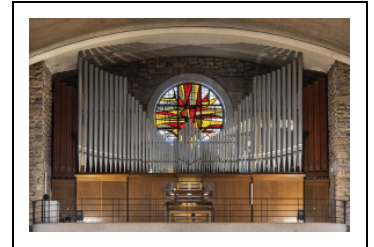

ORGUE (GRAND ORGUE)

Bourgogne-Franche-Comté, Doubs
Besançon
18 avenue Villarceau

Situé dans : Église paroissiale Saint-Joseph

Emplacement : En tribune, au fond de la nef, au-dessus de l'entrée principale

Dossier IM25001443 réalisé en 1985 revu en 2021

Auteur(s) : Stéphane Ponard, Muriel Jenzer, Bernard Pontefract, Jo-Ann
Campion

Historique

L'instrument est réalisé en 1954 par la maison E. A. R. Roethinger de Strasbourg (67). Il ne contient alors que onze jeux. En 1959, il est complété pour atteindre 39 jeux et est inauguré le 15 novembre sous la présidence de l'archevêque de Besançon. En 1966, il est remanié et harmonisé par la maison E. A. Roethinger sous la direction de l'organiste Gaston Litaize. Il comporte alors 43 jeux. En 2014, l'orgue est relevé, c'est-à-dire démonté, nettoyé et harmonisé par le facteur d'orgue franc-comtois François Delangue, sous la direction de l'organiste Laurent Agazzi. Le buffet d'orgue est avancé et les plans sonores sont réorganisés. Certains jeux d'anches sont remplacés. La console est retournée.

Période(s) principale(s) : 3e quart 20e siècle

Dates : 1954 (daté par travaux historiques)

Auteur(s) de l'oeuvre :

Roethinger (facteur d'orgues)

Origines et lieux d'exécution :

lieu d'exécution : Strasbourg

Description

L'orgue, à transmission électrique, est composé de 3600 tuyaux, de trois claviers de 56 notes et d'un pédalier de 30 notes. Les basses sont en sapin et zinc, avec dessus d'étain. Suite à la réorganisation de l'orgue et à son élargissement, la console initialement séparée et retournée a été placée contre le soubassement, l'organiste tournant le dos au chœur. Il n'y a pas de buffet (excepté un soubassement), les tuyaux sont agencés autour d'une rosace.

Éléments descriptifs

Catégories : facture d'orgue

Structures : plan rectangulaire

Sources documentaires

Documents d'archives

- **Archives de la Commission diocésaine d'Art Sacré de Besançon : Besançon. Église Saint-Joseph. [1953-2021].**
  Archives de la Commission diocésaine d'Art Sacré de Besançon : Besançon. Église Saint-Joseph. 1953-2021. Archives de Jacques Le Chevallier [sélection numérisée par Pascale Bonnet]. [1954-1964].
  Lieu de conservation : Commission diocésaine d'Art Sacré de Besançon- Cote du document : non coté

Bibliographie