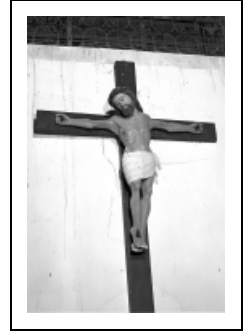

## CROIX : CHRIST EN CROIX

Bourgogne-Franche-Comté, Doubs  
Amathay-Vésigneux  
Vésigneux

Situé dans : Église paroissiale Saint-Martin

Dossier IM25001392 réalisé en 1979 revu en 2000

Auteur(s) : Liliane Hamelin, Christiane Claerr-Roussel, Bernard Pontefract

### Historique

Ce Christ en croix, de facture populaire, est peut-être du 17e siècle.

**Période(s) principale(s)** : 17e siècle

### Description

Bras rapportés. Christ fixé à la croix par 3 clous en bois