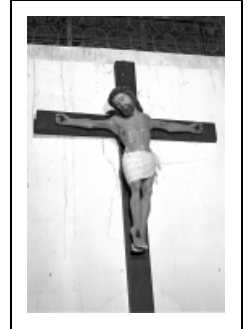

CROIX : CHRIST EN CROIX

Bourgogne-Franche-Comté, Doubs
Amathay-Vésigneux
Vésigneux

Situé dans : Église paroissiale Saint-Martin

Dossier IM25001392 réalisé en 1979 revu en 2000

Auteur(s) : Liliane Hamelin, Christiane Claerr-Roussel, Bernard Pontefract

Historique

Ce Christ en croix, de facture populaire, est peut-être du 17e siècle.

Période(s) principale(s) : 17e siècle

Description

Bras rapportés. Christ fixé à la croix par 3 clous en bois

Éléments descriptifs

Catégories : sculpture

Structures : d'applique

Iconographie :

Iconographie et décor : Christ en croix

Christ en croix

État de conservation :

mauvais état

Informations complémentaires