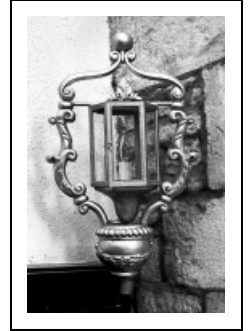

LANTERNE DE PROCESSION

Bourgogne-Franche-Comté, Doubs
Malbrans

Situé dans : Église paroissiale Saint-Marcellin

Dossier IM25001154 réalisé en 1976 revu en 1999

Auteur(s) : Liliane Hamelin, Gilbert Poinsot, Bernard
Pontefract

Historique

Cette lanterne de procession date de la fin du 18e siècle ou tout début du 19e siècle.

Période(s) principale(s) : limite 18e siècle 19e siècle

Éléments descriptifs

Catégories : menuiserie

Iconographie :