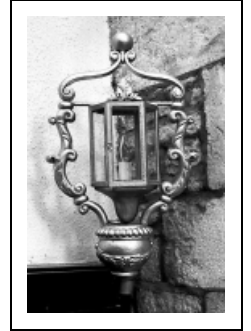

## LANTERNE DE PROCESSION

Bourgogne-Franche-Comté, Doubs  
Malbrans

Situé dans : Église paroissiale Saint-Marcellin

Dossier IM25001154 réalisé en 1976 revu en 1999

Auteur(s) : Liliane Hamelin, Gilbert Poinsot, Bernard  
Pontefract

### Historique

Cette lanterne de procession date de la fin du 18e siècle ou tout début du 19e siècle.

**Période(s) principale(s)** : limite 18e siècle 19e siècle