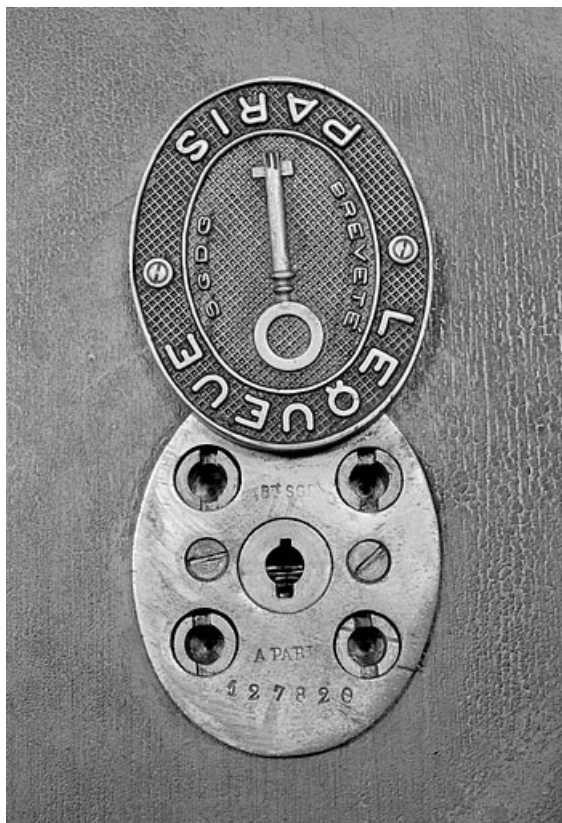

### Description

Ce coffre ne possède qu'un seul compartiment blindé. Les cache-entrée sont décorés de motifs en forme de clés.

25, Baume-les-Dames rue des Pipes, lieudit : Gondé

N° de l'illustration : 20022501036X

Date : 2002

Auteur : Yves Sancey

Reproduction soumise à autorisation du titulaire des droits d'exploitation

© Région Bourgogne-Franche-Comté, Inventaire du patrimoine

**Cache-serrure ouvert.**

25, Baume-les-Dames rue des Pipes, lieudit : Gondé

N° de l'illustration : 20022501034X

Date : 2002

Auteur : Yves Sancey

Reproduction soumise à autorisation du titulaire des droits d'exploitation