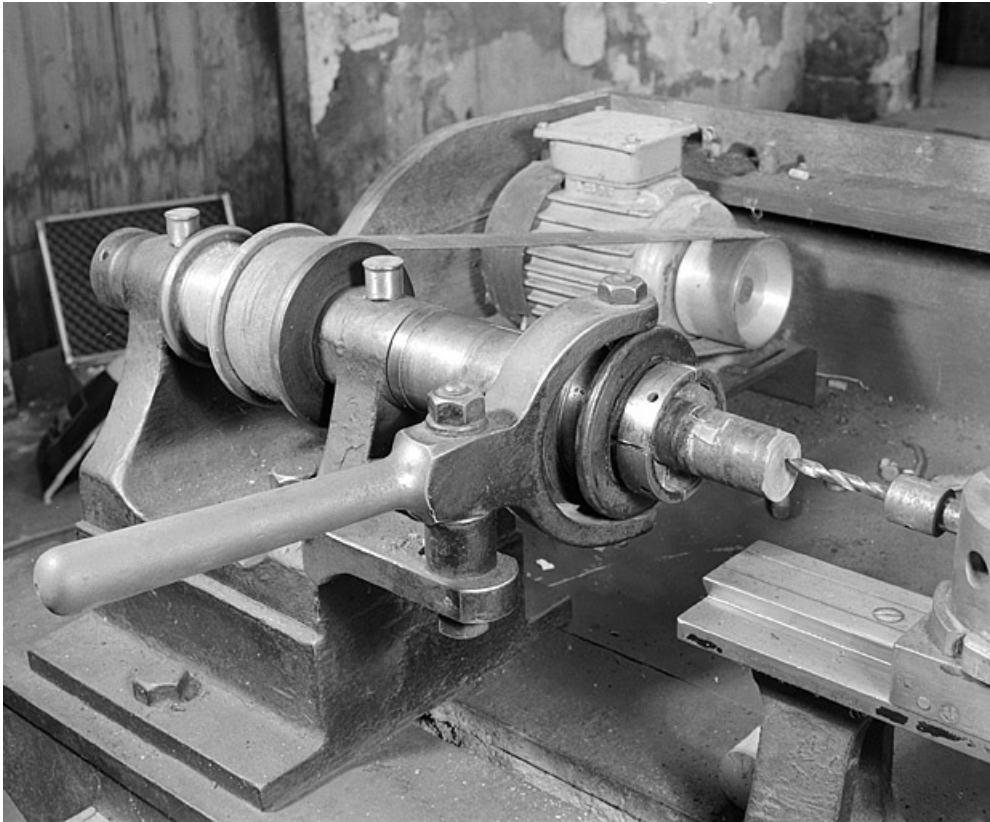

Détail du tour de gauche avec son moteur (atelier principal).

25, Baume-les-Dames rue des Pipes, lieudit : Gondé

N° de l'illustration : 20022500626X

Date : 2002

Auteur : Jérôme Mongreville

Reproduction soumise à autorisation du titulaire des droits d'exploitation

© Région Bourgogne-Franche-Comté, Inventaire du patrimoine