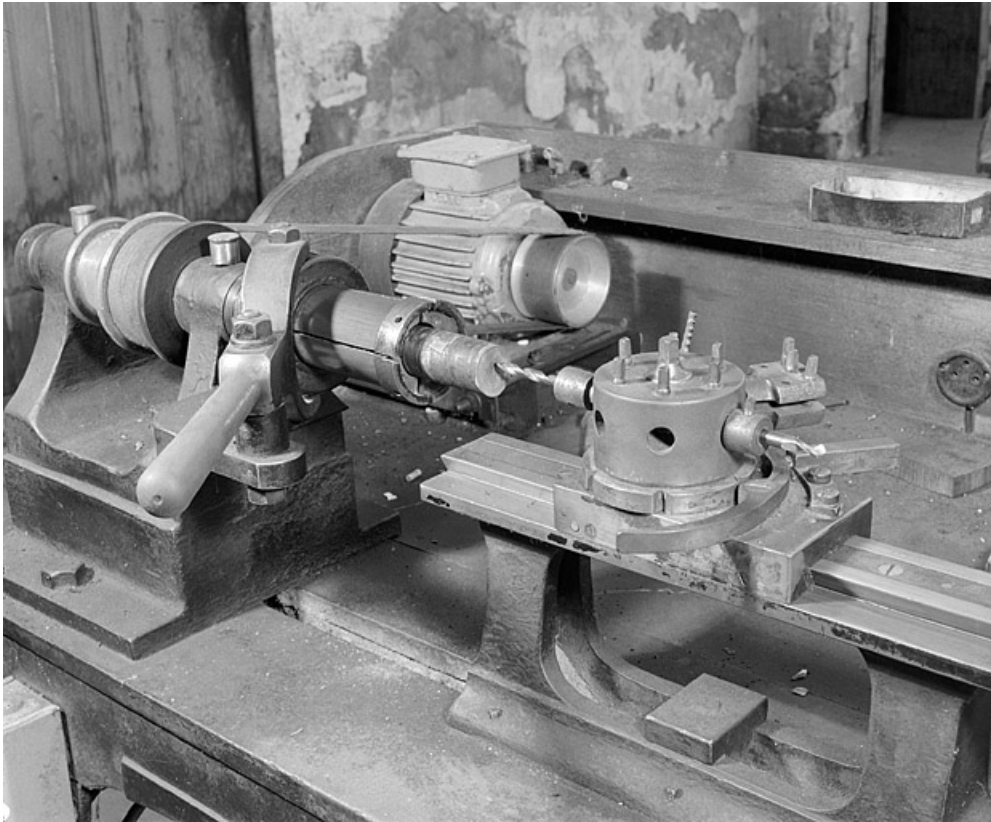

Vue d'ensemble rapprochée du tour de gauche (atelier principal).

25, Baume-les-Dames rue des Pipes, lieudit : Gondé

N° de l'illustration : 20022500628X

Date : 2002

Auteur : Jérôme Mongreville

Reproduction soumise à autorisation du titulaire des droits d'exploitation

© Région Bourgogne-Franche-Comté, Inventaire du patrimoine