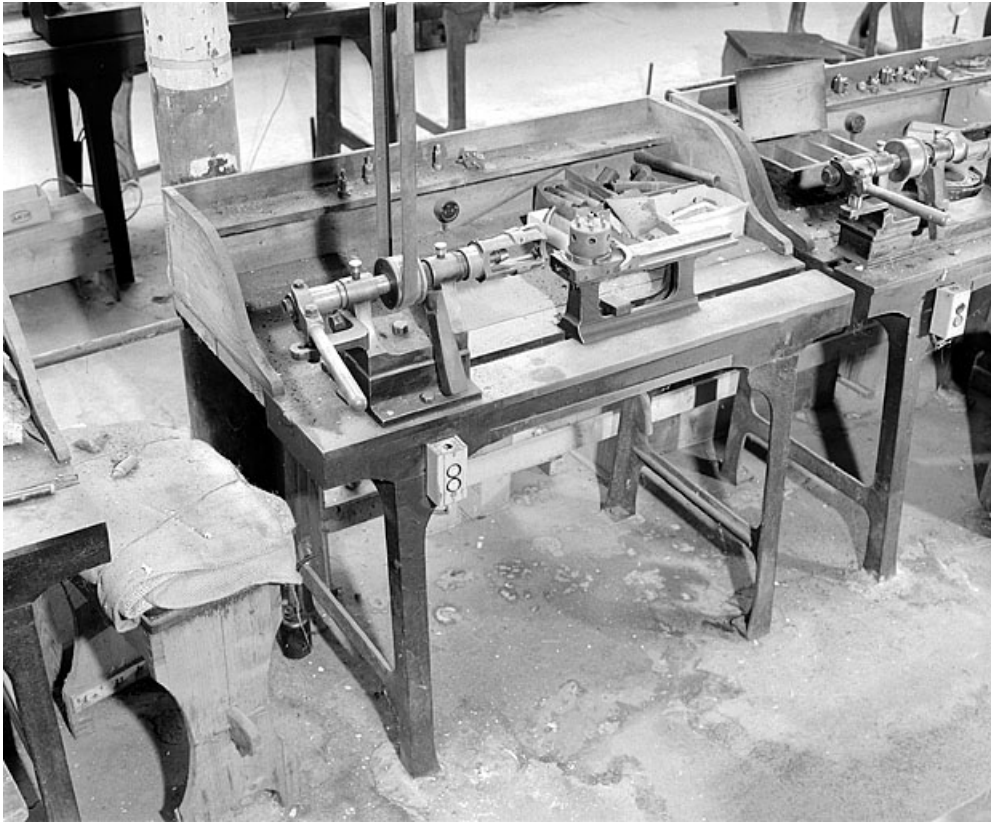

Reproduction soumise à autorisation du titulaire des droits d'exploitation

© Région Bourgogne-Franche-Comté, Inventaire du patrimoine

**Vue d'ensemble rapprochée du tour central (atelier principal).**

25, Baume-les-Dames rue des Pipes, lieudit : Gondé