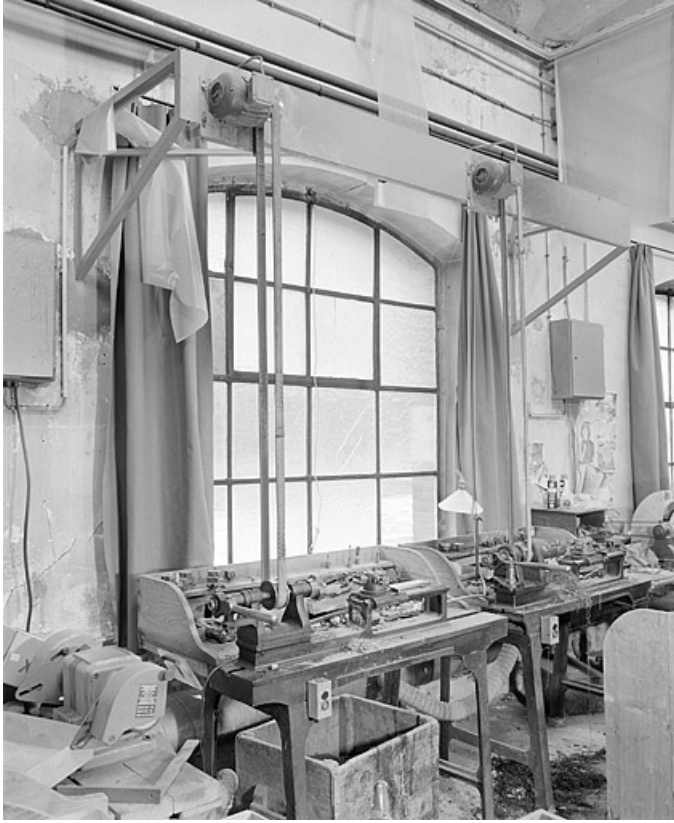

Vue d'ensemble de deux tours de l'atelier de finissage (avec leur moteur).
25, Baume-les-Dames rue des Pipes, lieudit : Gondé

N° de l'illustration : 20022500475X

Date : 2002

Auteur : Jérôme Mongreville

Reproduction soumise à autorisation du titulaire des droits d'exploitation

© Région Bourgogne-Franche-Comté, Inventaire du patrimoine