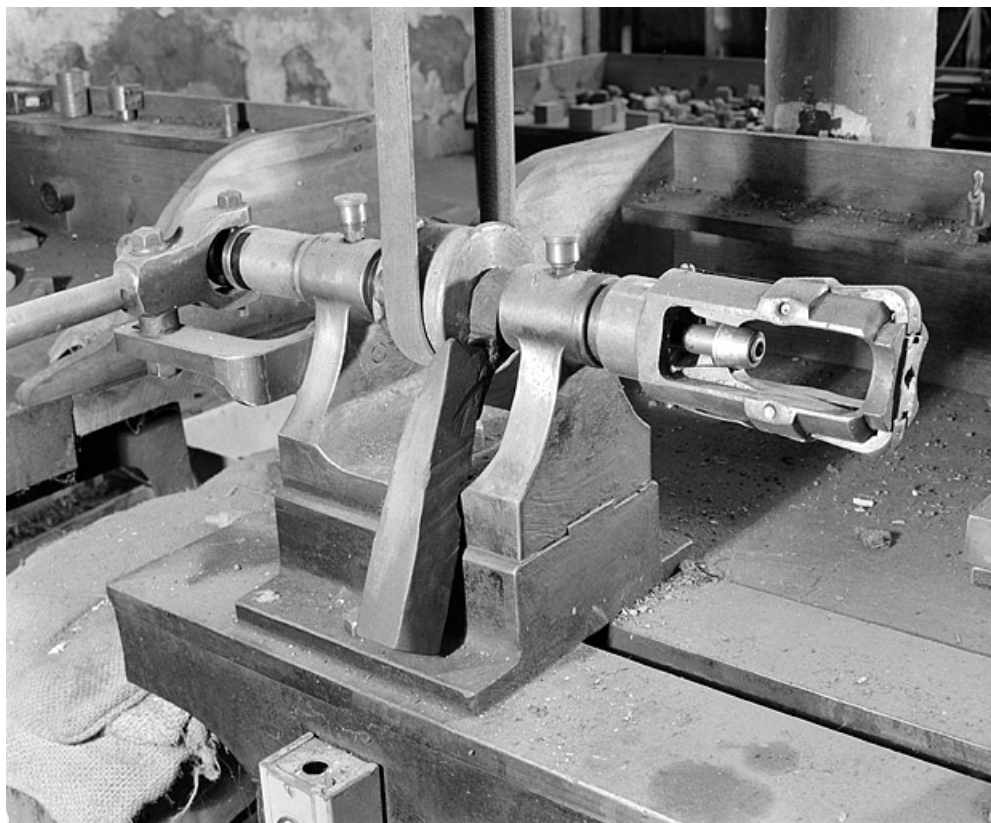

Tour central (atelier principal) : à gauche, la manette qui dessert les mâchoires.
25, Baume-les-Dames rue des Pipes, lieudit : Gondé

N° de l'illustration : 20022500632X

Date : 2002

Auteur : Jérôme Mongreville

Reproduction soumise à autorisation du titulaire des droits d'exploitation

© Région Bourgogne-Franche-Comté, Inventaire du patrimoine