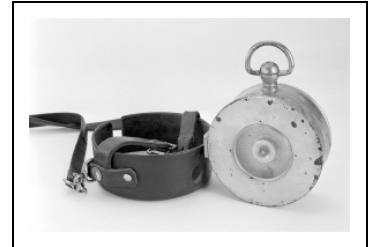

## MACHINE À ENREGISTRER (CONTRÔLEUR DE RONDE DE NUIT)

Bourgogne-Franche-Comté, Doubs  
Baume-les-Dames  
Gondé - rue des Pipes

Situé dans : Usine de tabletterie (usine de pipes Ropp), actuellement musée

### Historique

Cette machine aurait été achetée vers le début de la seconde moitié du 20<sup>e</sup> siècle pour contrôler le travail de l'agent affecté à la surveillance nocturne de l'usine. Cet appareil, également appelé mouchard, enregistrait les heures de passage de l'agent. Celui-ci devait valider son passage en introduisant une clé dans l'appareil. Ces clés étaient disposées dans les différentes parties de l'usine ; seules deux ont été conservées.

### Description

Ce contrôleur se présente sous la forme d'un boîtier métallique circulaire. Il comprend sur sa tranche deux serrures : l'une permettant l'ouverture de l'appareil et la mise en place, derrière un petit hublot, d'un disque de papier enregistrant le passage de l'agent, l'autre permettant de valider le passage en introduisant une clé spéciale, laissée à endroit fixe dans l'usine. L'appareil est pourvu d'un étui en cuir suspendu à une bandoulière.