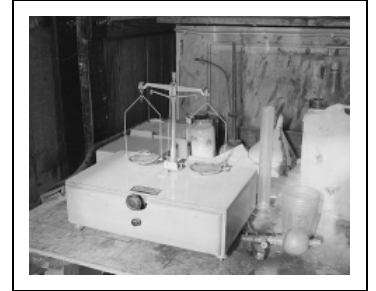

Auteur(s) : Raphaël Favereaux

Historique

La plaque rivetée sur la caisse permet de supposer une construction autour des années 1950-1960. Cette balance, située à l'origine dans l'atelier de teinture, permettait le dosage des produits de traitement des pipes (vernis, colorants, teintures, etc.).

Période(s) principale(s) : 3e quart 20e siècle

Auteur(s) de l'oeuvre :

Testut (usine)

Description

Egalement appelée trébuchet, cette balance symétrique se compose d'une petite caisse en bois surmontée du mécanisme de pesée. Celui-ci est constitué d'un fléau, reposant sur un axe surmonté d'un couteau central, et accueillant à chaque extrémité un plateau suspendu à une sorte d'étrier. La pesée, jouant sur l'équilibre des deux plateaux, est ajustée à l'aide d'une aiguille placée devant un petit cadran gradué. Ce mécanisme mesure 24 cm d'envergure et 21 cm de hauteur. La caisse, en bois et contre plaqué recouvert de formica, abrite un tiroir renfermant un jeu de poids (11 poids, marqués de 1 g à 200 g) et son support en bois. Elle repose sur 3 pieds rehaussables, permettant de régler l'horizontalité à l'aide d'un niveau à bulle placé devant l'axe principal. La plaque de constructeur porte deux poinçons de contrôle des Poids et Mesures.