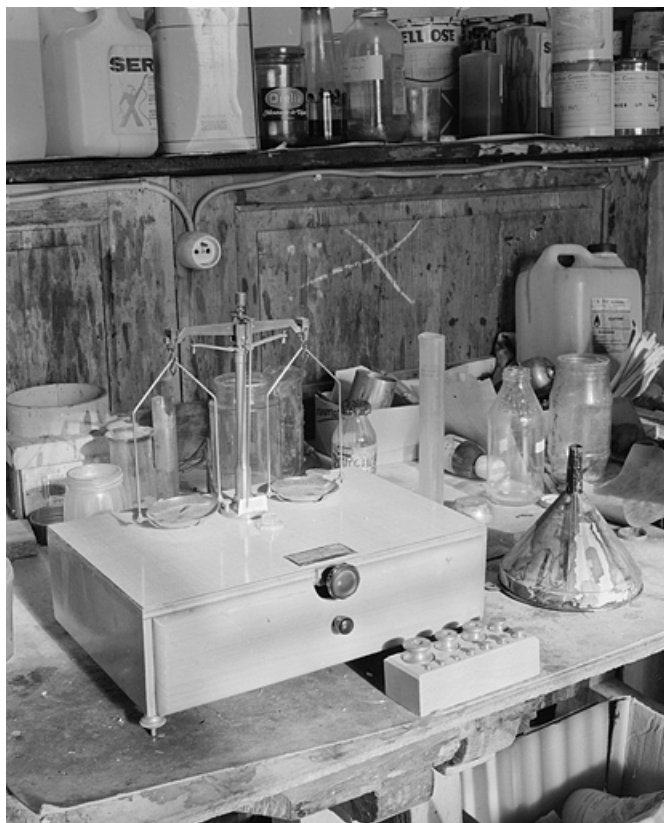

### Historique

La plaque rivetée sur la caisse permet de supposer une construction autour des années 1950-1960. Cette balance, située à l'origine dans l'atelier de teinture, permettait le dosage des produits de traitement des pipes (vernis, colorants, teintures, etc.).

**Période(s) principale(s)** : 3e quart 20e siècle

**Auteur(s) de l'oeuvre** :

Testut (usine)

### Description

Egalement appelée trébuchet, cette balance symétrique se compose d'une petite caisse en bois surmontée du mécanisme de pesée. Celui-ci est constitué d'un fléau, reposant sur un axe surmonté d'un couteau central, et accueillant à chaque extrémité un plateau suspendu à une sorte d'étrier. La pesée, jouant sur l'équilibre des deux plateaux, est ajustée à l'aide d'une aiguille placée devant un petit cadran gradué. Ce mécanisme mesure 24 cm d'envergure et 21 cm de hauteur. La caisse, en bois et contre plaqué recouvert de formica, abrite un tiroir renfermant un jeu de poids (11 poids, marqués de 1 g à 200 g) et son support en bois. Elle repose sur 3 pieds rehaussables, permettant de régler l'horizontalité à l'aide d'un niveau à bulle placé devant l'axe principal. La plaque de constructeur porte deux poinçons de contrôle des Poids et Mesures.