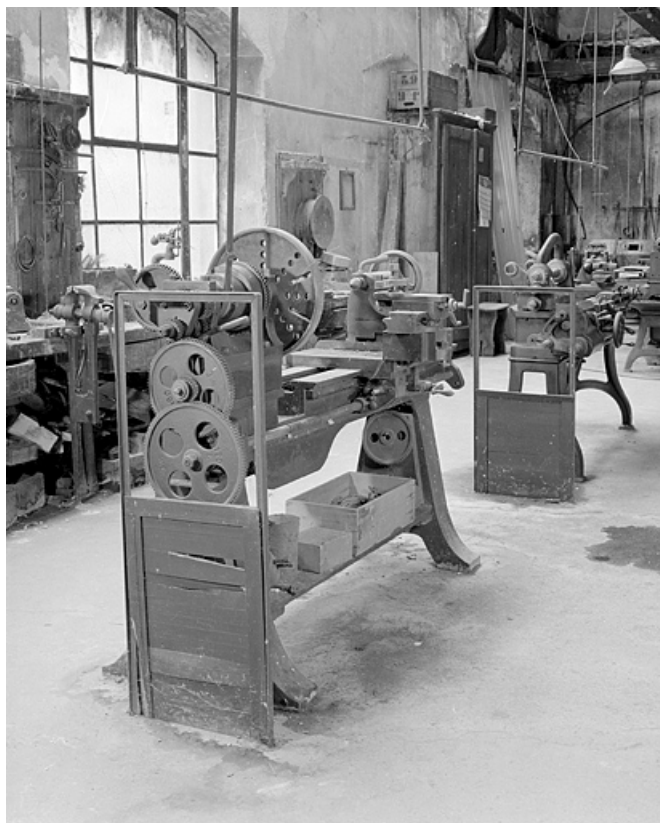

Vue de trois quarts gauche.

25, Baume-les-Dames rue des Pipes, lieudit : Gondé

N° de l'illustration : 20022500888X

Date : 2002

Auteur : Yves Sancey

Reproduction soumise à autorisation du titulaire des droits d'exploitation

© Région Bourgogne-Franche-Comté, Inventaire du patrimoine