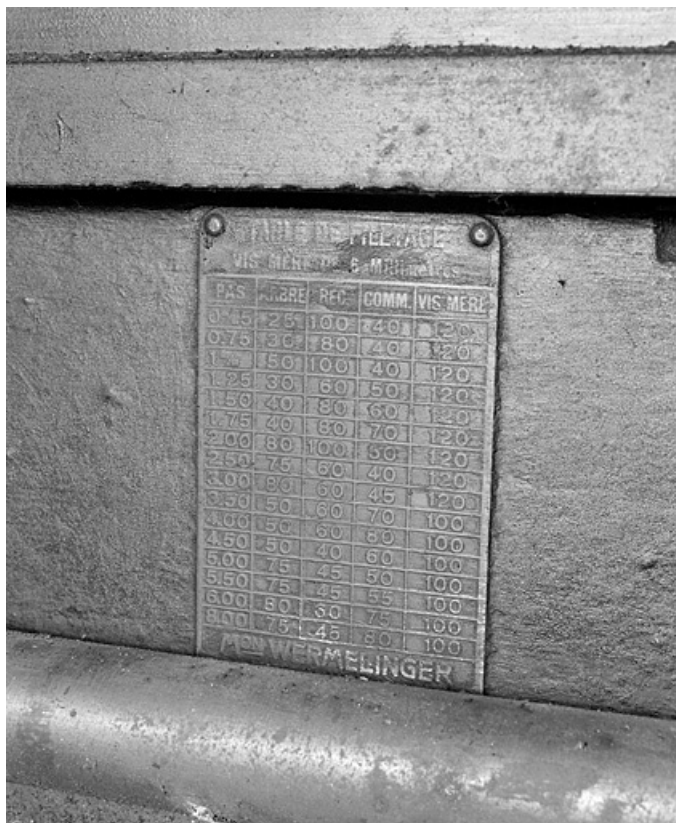

Auteur(s) de l'oeuvre :

Wermelinger (usine)

Description

Ce tour a été utilisé pour reproduire un filetage. Le mouvement du traînard est commandé par une vis mère dont la rotation est liée à celle de la vis à tailler. Ce tour est doté d'un système de débrayage manuel pour trois vitesses de rotation. L'inscription indique : "table de filetage, vis mère de 6 mm". Différents disques de filetage sont posés sur ou sous l'établi.

Reproduction soumise à autorisation du titulaire des droits d'exploitation

© Région Bourgogne-Franche-Comté, Inventaire du patrimoine

Vue de trois quarts gauche.

25, Baume-les-Dames rue des Pipes, lieudit : Gondé

N° de l'illustration : 20022500888X

Date : 2002

Auteur : Yves Sancey

Reproduction soumise à autorisation du titulaire des droits d'exploitation

© Région Bourgogne-Franche-Comté, Inventaire du patrimoine

Détail de la table de filetage.