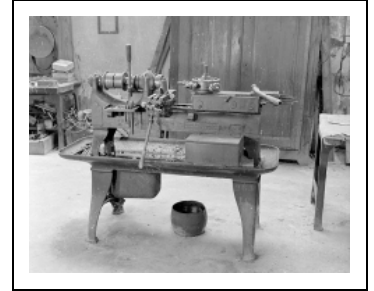

## MACHINE À TOURNER (TOUR REVOLVER DIT TOUR À BARILLET)

Bourgogne-Franche-Comté, Doubs  
Baume-les-Dames  
Gondé - rue des Pipes

Situé dans : Usine de tabletterie (usine de pipes Ropp), actuellement musée

### Historique

Selon les dates des brevets, ce tour revolver date des premières années du 20e siècle. D'après une photographie ancienne, il était alors situé dans l'atelier principal.

**Période(s) principale(s)** : 1er quart 20e siècle

### Description

Ce tour revolver est mis en mouvement par une courroie et équipé d'un débrayage. Il entraîne la rotation de la pièce à usiner qui est fixée par un système de serrage par bague, que le tourneur déplace dans l'axe de rotation par une manette. Lui faisant face, le porte-outil à barillet pouvait placer successivement 6 outils de taille dans l'axe de rotation. Sur le bâti en fonte est aussi installé un ciseau latéral qui peut se rapprocher manuellement de l'axe de rotation. Le tour porte mention de différentes dates concernant les brevets : 14 janvier 1890 ; 1er avril 1890 ; 24 juillet 1894 ; 30 juillet 1895 ; 29 septembre 1896 ; 4 avril 1905.