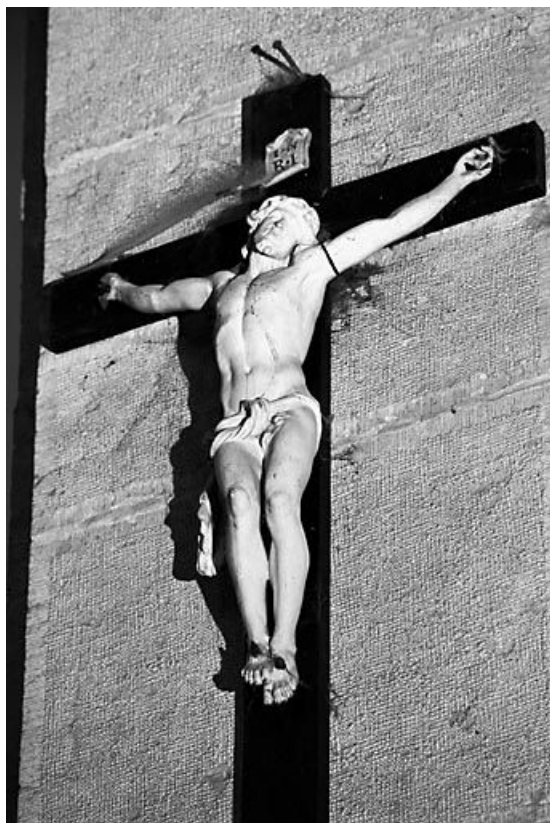

Vue de trois quart droit.

25, Tarcenay

N° de l'illustration : 19762501050X

Date : 1976

Auteur : Dominique Humbert

Reproduction soumise à autorisation du titulaire des droits d'exploitation

© Région Bourgogne-Franche-Comté, Inventaire du patrimoine