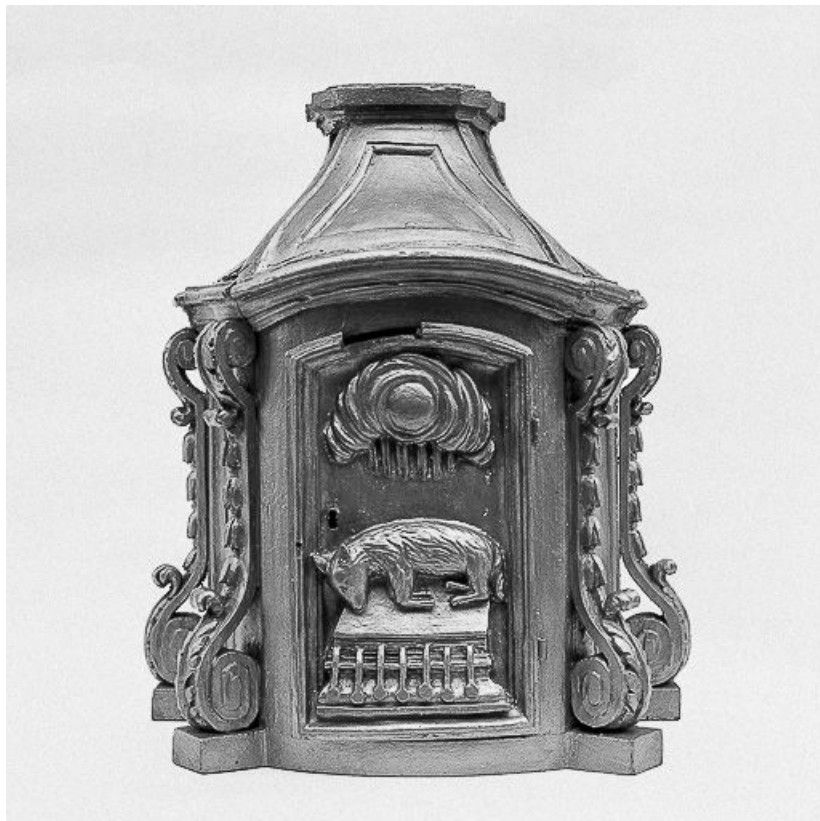

Vue d'ensemble.

25, Ornans rue Saint-Laurent

N° de l'illustration : 19762501252X

Date : 1976

Auteur : Bernard Lardière

Reproduction soumise à autorisation du titulaire des droits d'exploitation

© Région Bourgogne-Franche-Comté, Inventaire du patrimoine