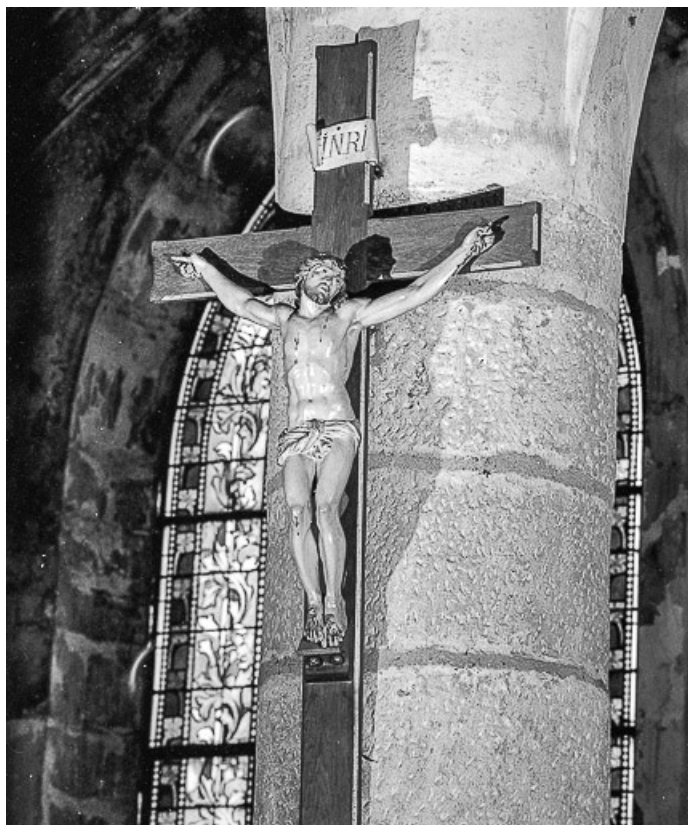

Vue d'ensemble.

25, Ornans rue Saint-Laurent

N° de l'illustration : 19762501200X

Date : 1976

Auteur : Dominique Humbert

Reproduction soumise à autorisation du titulaire des droits d'exploitation

© Région Bourgogne-Franche-Comté, Inventaire du patrimoine