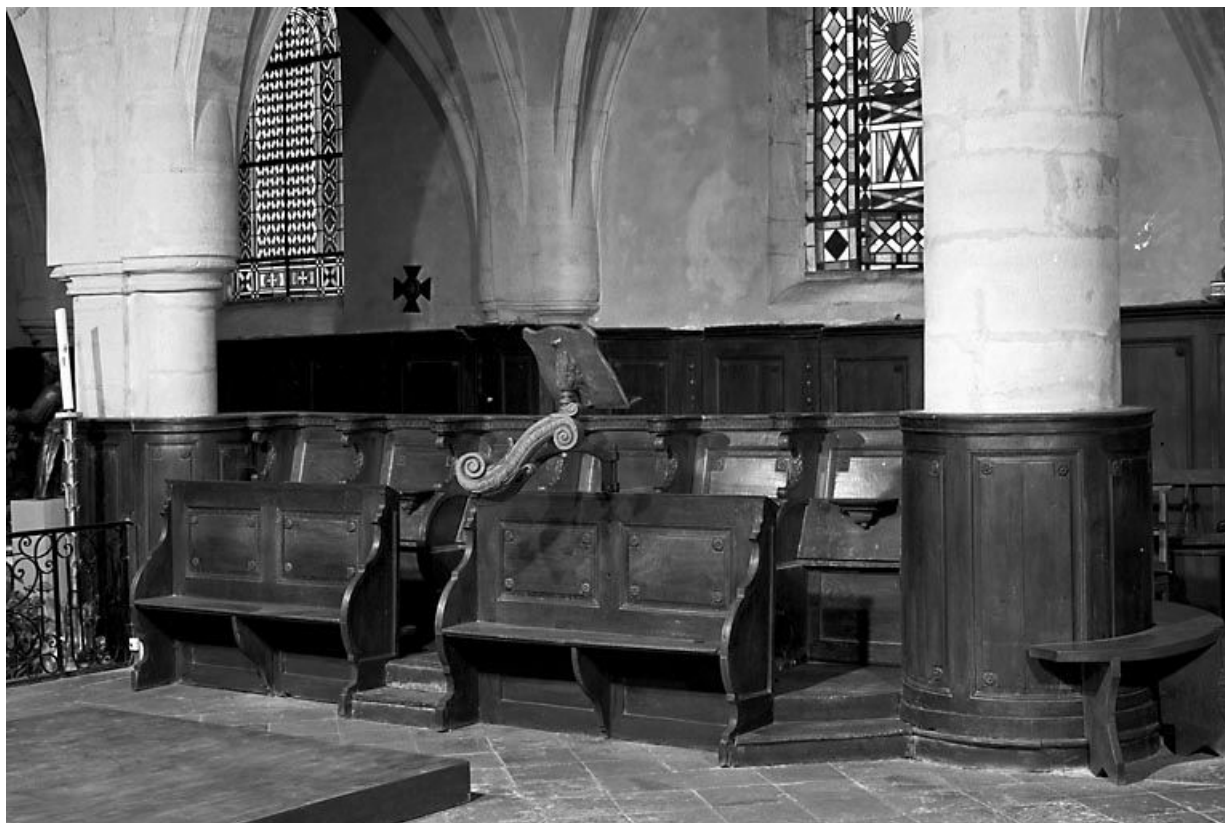

Vue d'ensemble des stalles nord.

25, Mouthier-Haute-Pierre

N° de l'illustration : 19792500340X

Date : 1979

Auteur : Yves Sancey

Reproduction soumise à autorisation du titulaire des droits d'exploitation

© Région Bourgogne-Franche-Comté, Inventaire du patrimoine