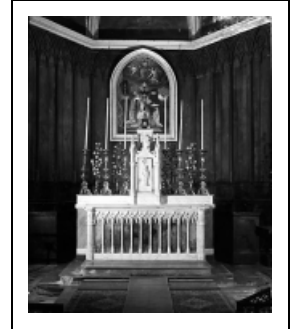

## LE MOBILIER DE L'ÉGLISE PAROISSIALE SAINT-MARTIN

Bourgogne-Franche-Comté, Doubs  
Guyans-Durnes

Situé dans : Église paroissiale Saint-Martin

Dossier IM25001024 réalisé en 1976 revu en  
2000

Auteur(s) : Liliane Hamelin

### Historique

Excepté la tour clocher élevée en 1750, l'ensemble de l'église paroissiale Saint-Martin a été reconstruite de 1855 à 1856 comme le confirme les dates figurant sur le linteau de la porte ouvrant sur la nef néo-gothique. L'ensemble du mobilier étudié date de cette époque ainsi que les fonts baptismaux, les bénitiers et la clôture de chœur (non étudiés). Cette clôture est identique à celle de l'entrée de la chapelle sud de l'église paroissiale d'Ornans (étudiée) provenant de la maison Saint Eve et Maillard Salin de Besançon. Quant aux pièces d'orfèvrerie elles proviennent d'ateliers parisiens et lyonnais.