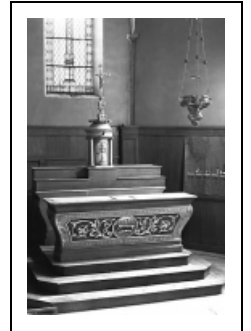

LE MOBILIER DE L'ÉGLISE PAROISSIALE SAINT-MARCELLIN- ET SAINT-PIERRE

Bourgogne-Franche-Comté, Doubs
Bonnevaux-le-Prieuré

Situé dans : Église paroissiale Saint-Marcellin et Saint-Pierre

Dossier IM25001016 réalisé en 1976 revu en 2000

Auteur(s) : Liliane Hamelin

Historique

L'église paroissiale actuelle fut construite en 1861. L'ensemble du mobilier de l'église date de la seconde moitié du 19e siècle y compris les verrières, les bancs de fidèle et la cloche (non étudiés). Les bancs de fidèle et la cloche proviennent de l'église prieurale (étudiée) et datent du 1er quart du 19e siècle.