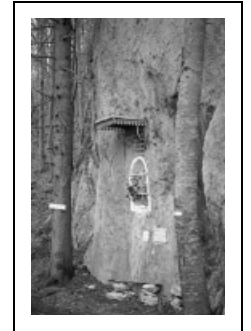

Historique

Cet oratoire de chemin a peut-être été érigé à la fin du 18^e siècle ou tout au début du 19^e siècle au bord de l'ancienne voie dite Voie Royale entre Mouthier-Haute-Pierre et Aubonne. Cette voie a été abandonnée après la création de la N67 (actuellement D67), inaugurée le 10 août 1845. Il abrite une statuette en fonte de fer représentant la Vierge à l'Enfant dite Notre-Dame des Vouilles. Une procession y était organisée au printemps comme le prouve le témoignage de Charles Nodier dans ses *Voyages pittoresques* édités en 1825.

Période(s) principale(s) : 1^{er} quart 19^e siècle

Description

L'oratoire est creusé dans la falaise qui domine le chemin entre Mouthier-Haute-Pierre et Aubonne.

Éléments descriptifs

Catégories : taille de pierre