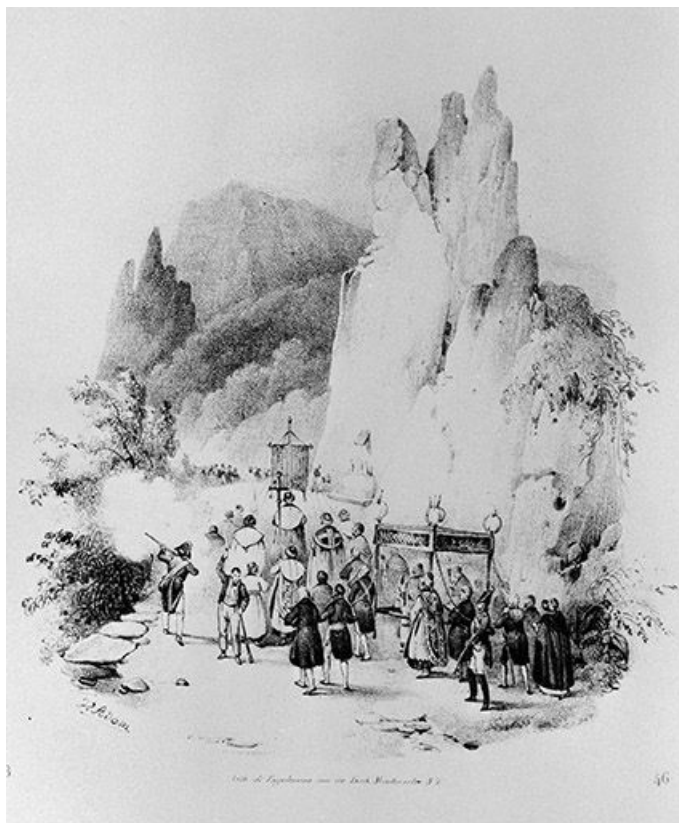

Historique

Cet oratoire de chemin a peut-être été érigé à la fin du 18^e siècle ou tout au début du 19^e siècle au bord de l'ancienne voie dite Voie Royale entre Mouthier-Haute-Pierre et Aubonne. Cette voie a été abandonnée après la création de la N67 (actuellement D67), inaugurée le 10 août 1845. Il abrite une statuette en fonte de fer représentant la Vierge à l'Enfant dite Notre-Dame des Vouilles. Une procession y était organisée au printemps comme le prouve le témoignage de Charles Nodier dans ses *Voyages pittoresques* édités en 1825.

Sources documentaires

Documents figurés

- **La procession à Notre-Dame des Vouilles.**

La procession à Notre-Dame des Vouilles. Lithographie par Victor Adam Victor, peintre et lithographe. Tiré de : " *Voyages pittoresques et romantiques dans l'ancienne France* " / Charles Nodier, Justin Taylor, Alphonse de Cailleux, Paris : Didot, 1825, p. 165. Lithographie.

© Région Bourgogne-Franche-Comté, Inventaire du patrimoine

La procession à Notre-Dame des Vouilles.

25, Mouthier-Haute-Pierre, lieudit : près de Brasse-Dessus

Source :

Lithographie par Adam, Victor (peintre, lithographe). Dans : " Voyages pittoresques et romantiques dans l'ancienne France " / Charles Nodier, Justin Taylor, Alphonse de Cailleux, Paris : Didot, 1825, p. 165.