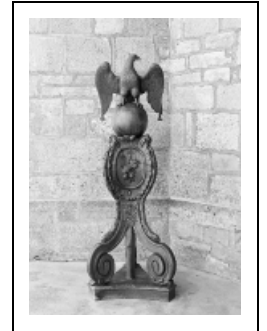

2 AIGLES-LUTRINS

Bourgogne-Franche-Comté, Doubs
Bannans

Situé dans : Église paroissiale Saint-André

Dossier IM25000937 réalisé en 1982 revu en 2003

Auteur(s) : Christiane Claerr-Roussel, Liliane
Hamelin

Historique

L'ensemble de ces deux lutrins date du 18e siècle.

Période(s) principale(s) : 18e siècle

Description

L'aigle aux ailes déployées est fixé à un globe terrestre lequel repose sur un pied constitué de 3 volutes.

Éléments descriptifs

Catégories : menuiserie

Iconographie :

Iconographie et décor : aigle ; globe ; ornementation : motif rocaille, instrument de musique, fleur. Chaque lutrin possède deux médaillons à motif rocaille représentant un décor en bas-relief : chutes d'instruments de musique retenus par un ruban noué à un anneau.