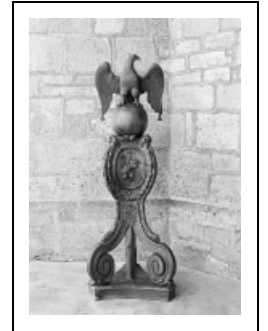

## 2 AIGLES-LUTRINS

Bourgogne-Franche-Comté, Doubs  
Bannans

Situé dans : Église paroissiale Saint-André

Dossier IM25000937 réalisé en 1982 revu en 2003

Auteur(s) : Christiane Claerr-Roussel, Liliane  
Hamelin

### Historique

L'ensemble de ces deux lutrins date du 18e siècle.

**Période(s) principale(s)** : 18e siècle

### Description

L'aigle aux ailes déployées est fixé à un globe terrestre lequel repose sur un pied constitué de 3 volutes.

### Iconographie :

Iconographie et décor : aigle ; globe ; ornementation : motif rocaille, instrument de musique, fleur. Chaque lutrin possède deux médaillons à motif rocaille représentant un décor en bas-relief : chutes d'instruments de musique retenus par un ruban noué à un anneau.