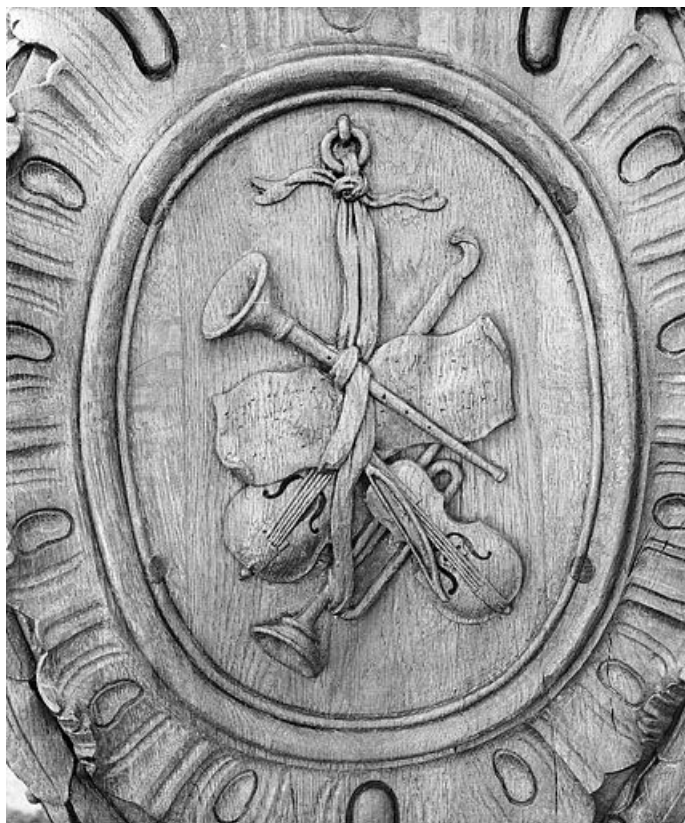

Lutrin n° 2 : médaillon avec violon et autres instruments.
25, Bannans

N° de l'illustration : 19822500021X

Date : 1982

Auteur : Yves Sancey

Reproduction soumise à autorisation du titulaire des droits d'exploitation

© Région Bourgogne-Franche-Comté, Inventaire du patrimoine