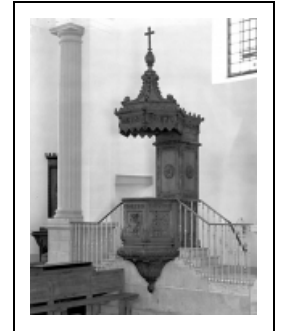

## CHAIRE À PRÊCHER

Bourgogne-Franche-Comté, Doubs  
Arc-sous-Montenot

Situé dans : Église paroissiale Saint-Laurent

Dossier IM25000622 réalisé en 1975 revu en  
1994

Auteur(s) : Liliane Hamelin, Mathilde Huet

### Description

Escalier à deux volées ; culot : section circulaire, profil en doucine ; cuve : base soulignée par un tore, profil galbé, comprend trois panneaux rectangulaires surmontés d'une frise ; appui mouluré ; dorsal : quadrangulaire à quatre panneaux moulurés ; abat-voix : section circulaire, ciel horizontal, corniche, couronnement galbé en cavet renversé, des volutes soulignant les arêtes

### Iconographie :

Iconographie et décor : ornement à forme végétale : feuille d'acanthé, pomme de pin ; coussin : feuillage, ruban ; ornement à forme végétale, objet du culte, rinceau ; chute végétale (fleur) ; croix. Culot orné de larges feuilles d'acanthé et surmonté d'une pomme de pin ; tore : coussin de feuillages tressés de rubans ; panneaux de la cuve : décor végétal, objets liturgiques et rinceaux ; cuve et abat-voix : rinceaux ; espaces entre les panneaux de la cuve et du dorsal : chutes de fleurs.