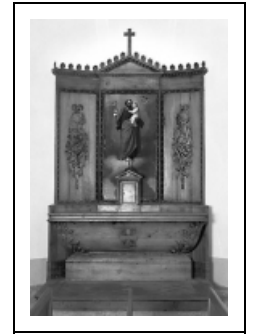

2 AUTELS, 2 RETABLES, 2 TABERNACLES, 2 GRADINS, 2 CROIX (AUTELS SECONDAIRES)

Bourgogne-Franche-Comté, Doubs
Arc-sous-Montenot

Situé dans : Église paroissiale Saint-Laurent

Dossier IM25000621 réalisé en 1975 revu en 1994

Auteur(s) : M. Mailley, Liliane Hamelin, Mathilde Huet

Période(s) principale(s) : 19e siècle

Description

Autels retables en pendant formant un ensemble homogène avec la chaire à prêcher et les confessionnaux ; autel-tombeau : profil en doucine droite, posé sur un emmarchement à deux degrés, supportant un gradin et un retable ; tabernacle de section rectangulaire avec porte moulurée, surmonté d'un fronton triangulaire supportant un Christ en croix ; le retable comprend une peinture en sa partie centrale

Éléments descriptifs

Catégories : menuiserie, sculpture

Iconographie :

Iconographie et décor : croix grecque ; feuille ; olive ; Immaculée Conception ; feuille de chêne ; palmette ; fleur ; croix ; croix grecque ; feuille ; olive, saint Joseph, portant : Enfant Jésus ; feuille de chêne ; objet du culte ; fleur, palmette ; croix.

Tombeaux : croix grecque rayonnante au milieu et angles soulignés par de larges feuilles ; tabernacle décoré d'olives ; retables : nord = Vierge de l'Immaculée Conception, sud = saint Joseph ; les encadrements sont garnis de feuilles de chêne ; les faces latérales sont ornées d'objets liturgiques ; elles sont surmontées d'une corniche ornées de fleurs et de palmettes.

croix grecque

feuille

olive

Immaculée Conception

feuille de chêne

palmette

fleur

croix

croix grecque

feuille

olive

saint Joseph

portant : Enfant Jésus

feuille de chêne

objet du culte

fleur

palmette

croix