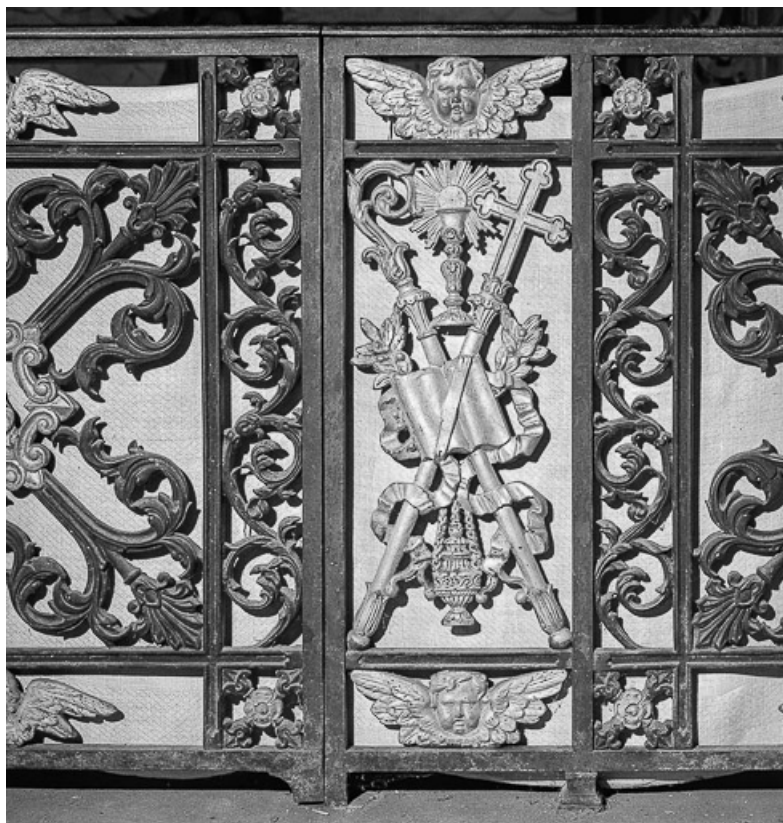

Auteur : Yves Sancey

Reproduction soumise à autorisation du titulaire des droits d'exploitation

© Région Bourgogne-Franche-Comté, Inventaire du patrimoine

Portillon de la clôture du choeur : panneau avec un ange.

25, Grand'Combe-Châteleu, lieudit : Cornabey

N° de l'illustration : 19742500566X

Date : 1974

Auteur : Yves Sancey

Reproduction soumise à autorisation du titulaire des droits d'exploitation

© Région Bourgogne-Franche-Comté, Inventaire du patrimoine

Portillon de la clôture du chœur : panneau avec instruments liturgiques.
25, Grand'Combe-Châteleu, lieudit : Cornabey

N° de l'illustration : 19742500567X

Date : 1974

Auteur : Yves Sancey

Reproduction soumise à autorisation du titulaire des droits d'exploitation