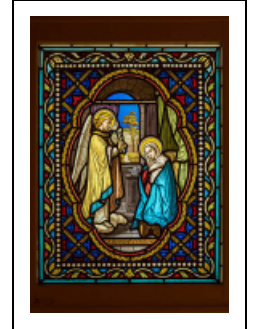

## PANNEAU DE VERRIÈRE : L'ANNONCIATION

Bourgogne-Franche-Comté, Côte-d'Or  
Chevigny-en-Valière  
23 rue Mercey

Situé dans : Ferme de vigneron puis château des Tourelles  
Emplacement : Habitation : fenêtre intérieure de la pièce dans l'angle nord-ouest

### Historique

La verrière est signée J. Besnard à Chalon-sur-Saône. Elle est semblable à l'Annonciation de l'église de Savigny-lès-Beaune, du même Besnard. Elle a vraisemblablement été acquise par Louis Brossard, qui n'a eu de cesse de modifier et orner sa propriété de Chevigny-en-Valière pour la transformer en château des Tourelles.

### Description

La verrière ferme une fenêtre intérieure, entre deux pièces.

#### Iconographie :

Annonciation représentée dans un médaillon ovale inscrit sur un fond à décor géométrique.

Annonciation