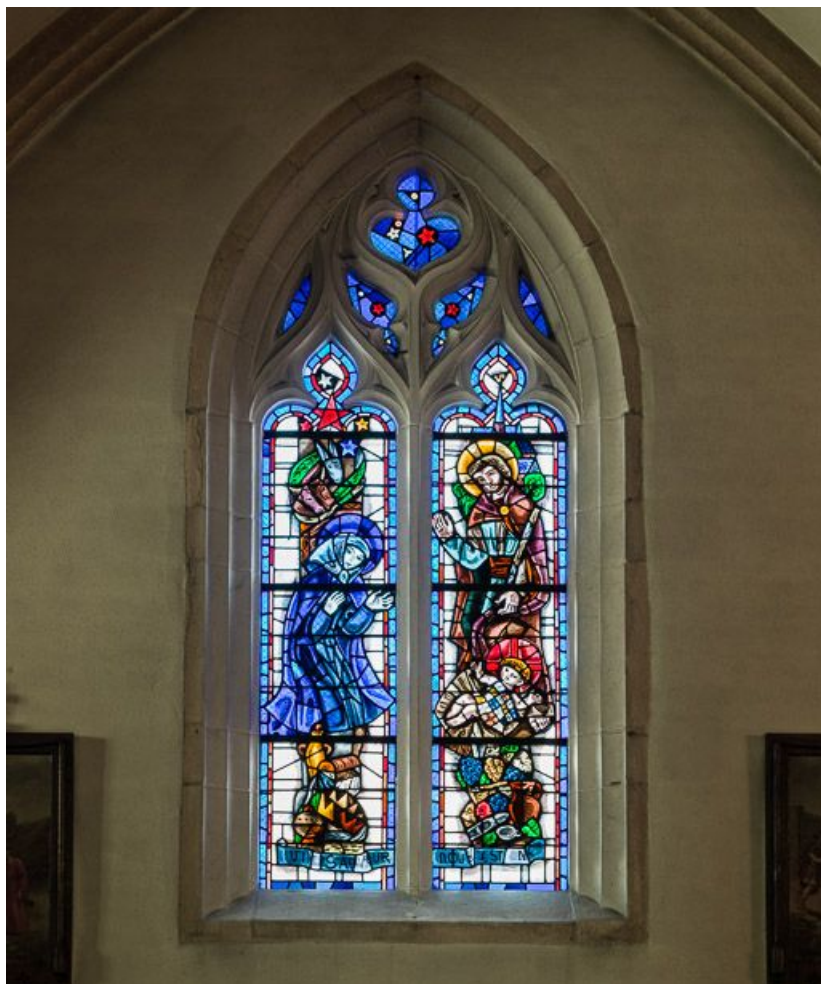

La Nativité.

21, Meursault place de l' Hôtel-de-Ville

N° de l'illustration : 20172100035NUC2A

Date : 2017

Auteur : Pierre-Marie Barbe-Richaud

Reproduction soumise à autorisation du titulaire des droits d'exploitation

© Région Bourgogne-Franche-Comté, Inventaire du patrimoine