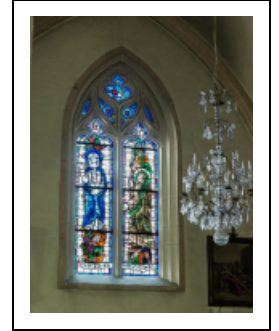

ENSEMBLE DE DEUX VERRIÈRES : LA VISITATION, LA NATIVITÉ

Bourgogne-Franche-Comté, Côte-d'Or
Meursault
place de l' Hôtel-de-Ville

Situé dans : Église paroissiale Saint-Nicolas

Dossier IM21013311 réalisé en 2017

Auteur(s) : Marion Lenoir

Historique

Les deux verrières du bas côté nord ont été réalisées en 1947 par Jacques Le Chevallier.

Période(s) principale(s) : 2e quart 20e siècle

Auteur(s) de l'oeuvre :

Jacques Le Chevallier (auteur du modèle, attribution par source)

Description

Les baies 3 et 5 sont fermées par des verrières présentant la Nativité et la Visitation. La visitation (baie 3) composée de deux lancettes présentant dans l'une la Vierge surmontant un panier rempli de raisin et de pain et dans l'autre sainte Élisabeth, vêtue de marron avec, à ses pieds, une quenouille, un petit banc et une chaufferette. Dans les mouchettes, des étoiles. La baie 5 présente une Nativité. La lancette de gauche présente la Vierge, vêtue de bleu, avec au-dessus de sa tête, le bœuf et l'âne entourés de vert et surmontés d'étoiles. Les présents des Rois mages sont déposés à ses pieds.

Éléments descriptifs

Catégories : vitrail

Iconographie :

Visitation
Nativité
raisin

État de conservation :

bon état

Informations complémentaires

Thématiques : patrimoine religieux de la Côte de Beaune

Aire d'étude et canton : Côte de Beaune

Dénomination : verrière

© Région Bourgogne-Franche-Comté, Inventaire du patrimoine