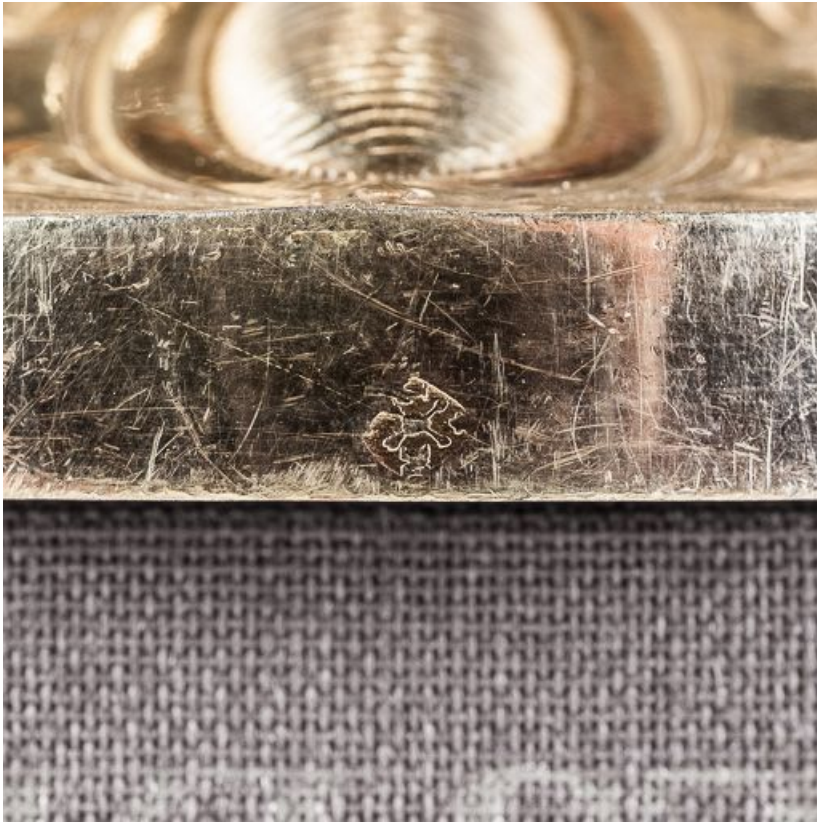

Poinçon de maître.

21, Savigny-lès-Beaune

N° de l'illustration : 20162101167NUC2A

Date : 2016

Auteur : Pierre-Marie Barbe-Richaud

Reproduction soumise à autorisation du titulaire des droits d'exploitation

© Région Bourgogne-Franche-Comté, Inventaire du patrimoine