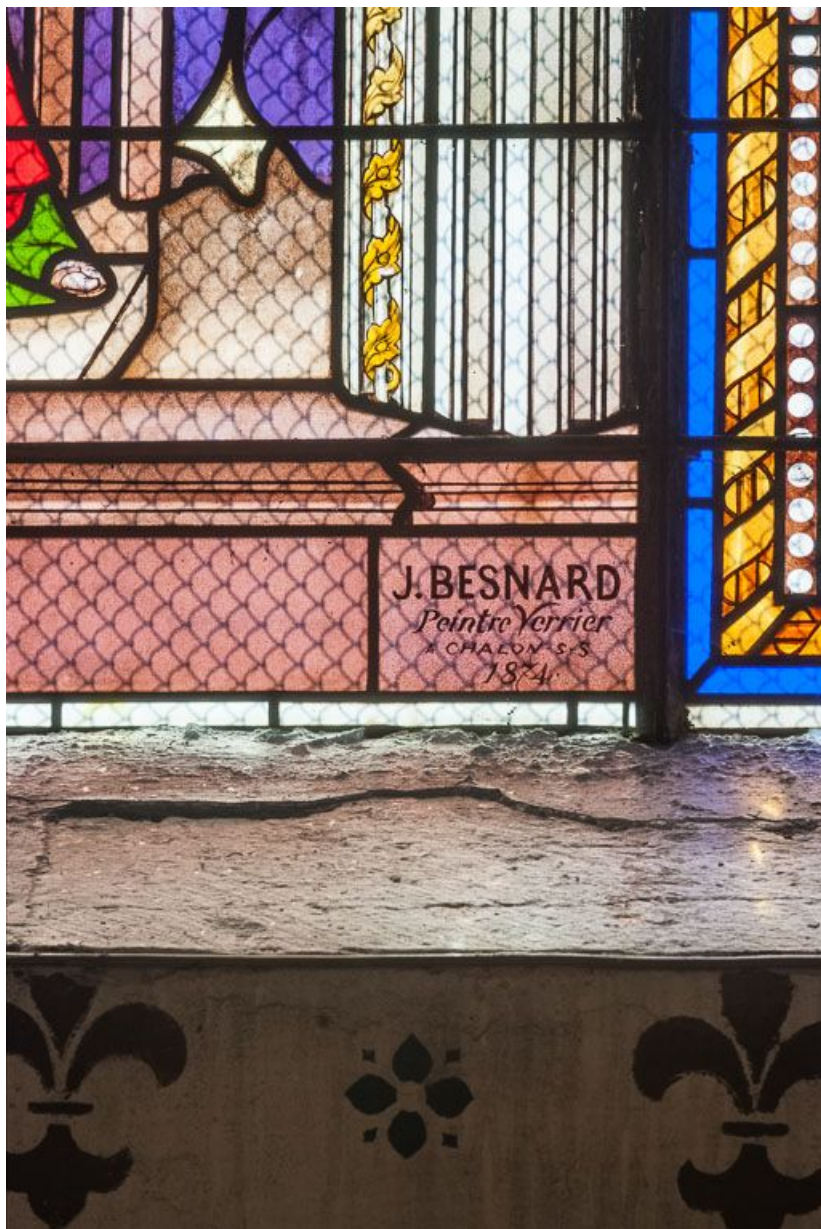

Période(s) principale(s) : 2e moitié 19e siècle / 1ère moitié 20e siècle

Auteur(s) de l'oeuvre :

Joseph Besnard (verrier, signature), Georges Janin (peintre-verrier, attribution par source)

Description

Ensemble de 15 verrières réparties dans la nef, le chœur et le transept. Dans la nef, les vitraux s'inscrivent dans des baies en plein-cintre. Dans le transept et le chœur, les baies sont en arc brisé. Ces verrières représentent des scènes et des saints.

Éléments descriptifs

Catégories : vitrail

Iconographie :

Saint Étienne (nef, 1er vitrail droit) ; Jésus chez Marthe et Marie (nef, 2e vitrail droit) ; sainte Reine d'Alise (nef, 3e vitrail droit) ; Sacré-cœur de Jésus (chapelle sud - transept) ; Annonciation (chœur, mur droit) ; Jésus bénissant les enfants (chœur) ; saint Cassien et saint Germain (chœur, baie axiale) ; Jésus et les Docteurs (chœur, mur gauche) ; saint Louis (chœur, mur gauche) ; Révélation du Sacré-cœur à sainte Marguerite- Marie Alacoque à Paray-le-Monial (chapelle nord) ; saint Ludovic, sainte Élisabeth et saint Hugues (chapelle nord - transept) ; prédication de saint Vincent (nef, 3e vitrail gauche) ; sainte Germaine (nef, 2e vitrail gauche) ; Fuite en Égypte (nef, 1er vitrail gauche), Couronnement de la Vierge (oculus - rose de la façade occidentale).

© Région Bourgogne-Franche-Comté, Inventaire du patrimoine

Sacré-coeur.

21, Savigny-lès-Beaune

N° de l'illustration : 20162100527NUC2A

Date : 2016

Auteur : Pierre-Marie Barbe-Richaud

Reproduction soumise à autorisation du titulaire des droits d'exploitation

© Région Bourgogne-Franche-Comté, Inventaire du patrimoine

Détail de la signature de Besnard sur le vitrail du Sacré-cœur.
21, Savigny-lès-Beaune

N° de l'illustration : 20162100528NUC2A

Date : 2016

Auteur : Pierre-Marie Barbe-Richaud