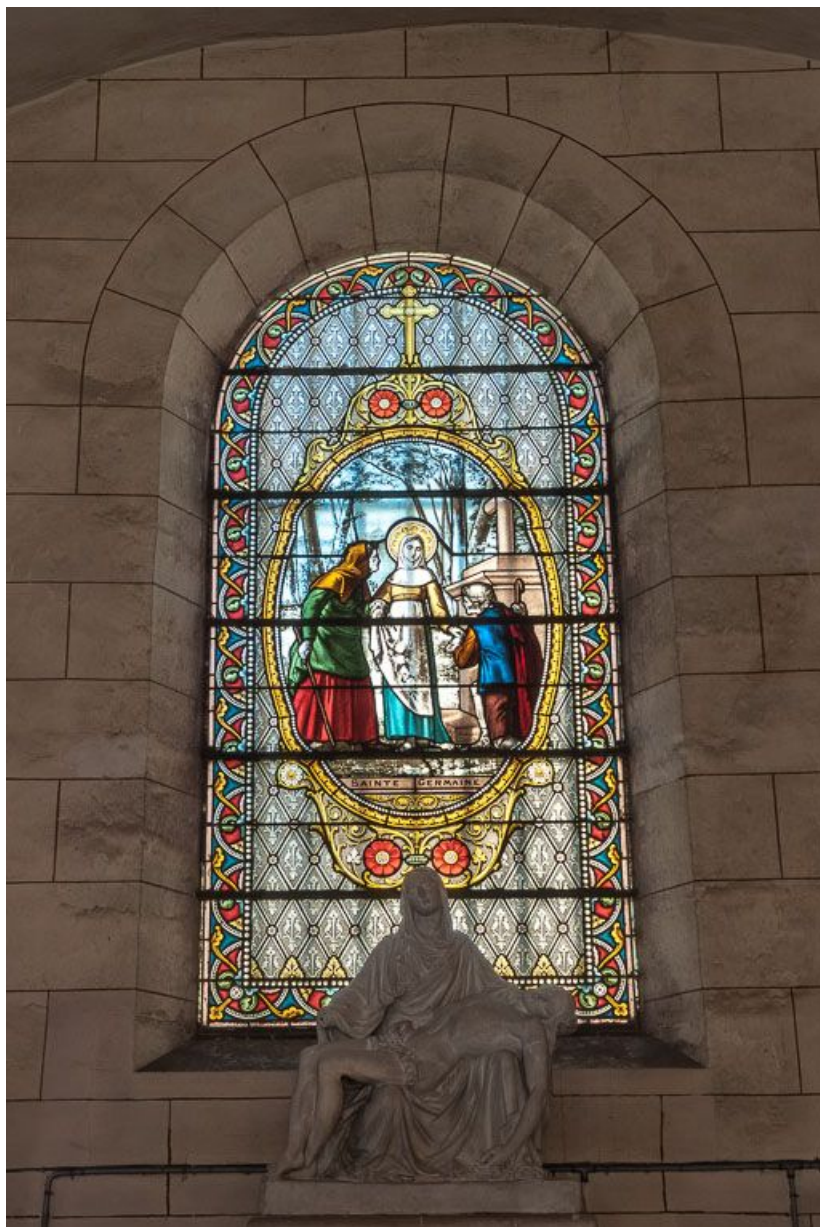

Sainte Germaine.

21, Savigny-lès-Beaune

N° de l'illustration : 20162100535NUC2A

Date : 2016

Auteur : Pierre-Marie Barbe-Richaud

Reproduction soumise à autorisation du titulaire des droits d'exploitation

© Région Bourgogne-Franche-Comté, Inventaire du patrimoine