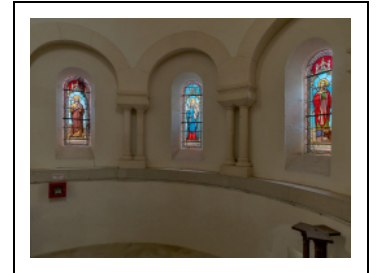

ENSEMBLE DES VERRIÈRES DU CHŒUR

Bourgogne-Franche-Comté, Côte-d'Or
Aloxe-Corton

Situé dans : Église paroissiale Saint-Médard

Dossier IM21013263 réalisé en 2016

Auteur(s) : Marion Lenoir

Période(s) principale(s) : 4e quart 19e siècle

Auteur(s) de l'oeuvre :

Joseph Besnard (verrier, signature)

Description

Les trois baies en plein cintre de l'abside sont fermées de panneaux de grisaille colorées représentant une Vierge à l'Enfant, saint Joseph, et saint Bénigne, patron du diocèse. Ils proviennent des ateliers Besnard à Chalon-sur-Saône.

Éléments descriptifs

Catégories : vitrail

Iconographie :

saint Bénigne

saint Joseph

Vierge à l'Enfant

État de conservation :

oeuvre restaurée

Sources documentaires

Témoignages oraux

- COLOMBET, Albert. Les œuvres d'art de l'église d'Aloxe. Mémoire de la Société d'archéologie de Beaune, 1941-1942, tome 48.

Informations complémentaires

Thématiques : patrimoine religieux de la Côte de Beaune

Aire d'étude et canton : Côte de Beaune

Dénomination : verrière

© Région Bourgogne-Franche-Comté, Inventaire du patrimoine