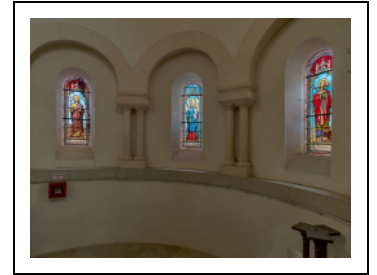

ENSEMBLE DES VERRIÈRES DU CHŒUR

Bourgogne-Franche-Comté, Côte-d'Or
Aloxe-Corton

Situé dans : Église paroissiale Saint-Médard

Dossier IM21013263 réalisé en 2016

Auteur(s) : Marion Lenoir

Période(s) principale(s) : 4e quart 19e siècle

Auteur(s) de l'oeuvre :

Joseph Besnard (verrier, signature)

Description

Les trois baies en plein cintre de l'abside sont fermées de panneaux de grisaille colorées représentant une Vierge à l'Enfant, saint Joseph, et saint Bénigne, patron du diocèse. Ils proviennent des ateliers Besnard à Chalon-sur-Saône.

Éléments descriptifs

Catégories : vitrail

Iconographie :

saint Bénigne

saint Joseph

Vierge à l'Enfant

État de conservation :

oeuvre restaurée

Sources documentaires

Témoignages oraux

- COLOMBET, Albert. Les œuvres d'art de l'église d'Aloxe. Mémoire de la Société d'archéologie de Beaune, 1941-1942, tome 48.

Informations complémentaires

Thématiques : patrimoine religieux de la Côte de Beaune

Aire d'étude et canton : Côte de Beaune

Dénomination : verrière

© Région Bourgogne-Franche-Comté, Inventaire du patrimoine