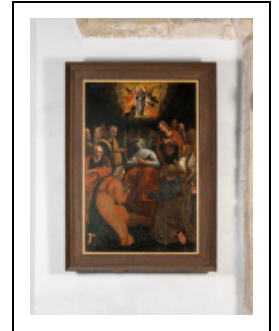

## TABLEAU : LA MORT DE LA VIERGE

Bourgogne-Franche-Comté, Côte-d'Or  
Pernand-Vergelesse

Situé dans : Église paroissiale Saint-Germain  
d'Auxerre

Dossier IM21013216 réalisé en 2016

Auteur(s) : Marion Lenoir

### Éléments descriptifs

**Catégories :** peinture

**Structures :** support rectangulaire vertical

### Iconographie :

Mort de la Vierge