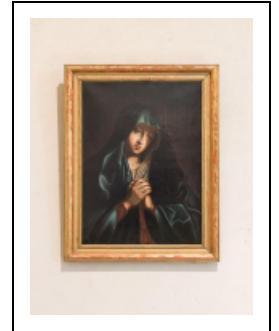

TABLEAU : VIERGE À L'ENFANT

Bourgogne-Franche-Comté, Côte-d'Or
Chorey-les-Beaune
rue de l'Église

Situé dans : Église paroissiale Saint-Luc

Dossier IM21013061 réalisé en 2015
Auteur(s) : Nicolas Potier

Période(s) principale(s) : 19e siècle

Auteur(s) de l'oeuvre :
Giovanni Baptista Salvi (peintre)

Éléments descriptifs

Catégories : peinture

Iconographie :
Vierge

Informations complémentaires

Thématiques : patrimoine religieux de la Côte de Beaune

Aire d'étude et canton : Bourgogne

Dénomination : tableau

© Région Bourgogne-Franche-Comté, Inventaire du patrimoine

Vue d'ensemble

21, Chorey-les-Beaune rue de l' Église

N° de l'illustration : 20152100304NUC2A