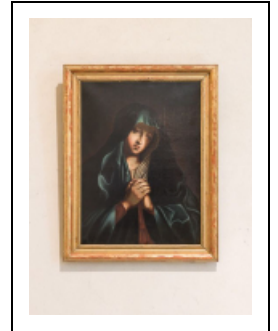

TABLEAU : VIERGE À L'ENFANT

Bourgogne-Franche-Comté, Côte-d'Or
Chorey-les-Beaune
rue de l'Église

Situé dans : Église paroissiale Saint-Luc

Dossier IM21013061 réalisé en 2015

Auteur(s) : Nicolas Potier

Période(s) principale(s) : 19e siècle

Auteur(s) de l'oeuvre :
Giovanni Baptista Salvi (peintre)

Éléments descriptifs

Catégories : peinture

Iconographie :
Vierge

Informations complémentaires

Thématiques : patrimoine religieux de la Côte de Beaune

Aire d'étude et canton : Bourgogne

Dénomination : tableau

© Région Bourgogne-Franche-Comté, Inventaire du patrimoine

Vue d'ensemble

21, Chorey-les-Beaune rue de l' Église

N° de l'illustration : 20152100304NUC2A