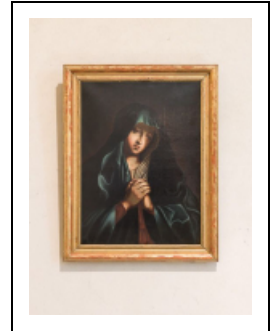

TABLEAU : VIERGE À L'ENFANT

Bourgogne-Franche-Comté, Côte-d'Or
Chorey-les-Beaune
rue de l'Église

Situé dans : Église paroissiale Saint-Luc

Dossier IM21013061 réalisé en 2015
Auteur(s) : Nicolas Potier

Période(s) principale(s) : 19e siècle

Auteur(s) de l'oeuvre :
Giovanni Baptista Salvi (peintre)

Éléments descriptifs

Catégories : peinture

Iconographie :
Vierge

Informations complémentaires

Thématiques : patrimoine religieux de la Côte de Beaune

Aire d'étude et canton : Bourgogne

Dénomination : tableau

© Région Bourgogne-Franche-Comté, Inventaire du patrimoine

Vue d'ensemble

21, Chorey-les-Beaune rue de l'Église

N° de l'illustration : 20152100304NUC2A